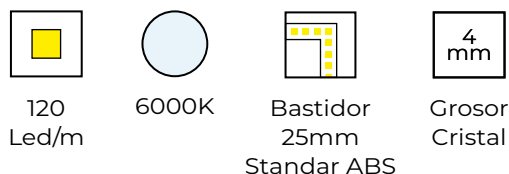

Modelo

ARA

 **GENEXIA**
ILUMINA TU BAÑO

ARA

- ES** Espejo con retroiluminación y franja arenada superior de 50mm. Vidrio de 4mm de espesor con esquinas rectas.
- EN** Mirror with backlight and upper 50mm sandblasted strip. 4mm thick glass with straight corners.
- FR** Miroir avec rétro-éclairage et bande sablée supérieure de 50 mm. Verre de 4 mm d'épaisseur avec coins droits.
- PT** Espelho com backlight e faixa superior jateada de 50mm. Vidro de 4 mm de espessura com cantos retos.

ES/ OPCIÓN BASTIDOR DIFUSOR LED
EN/ LED DIFFUSER FRAME OPTION

-  Bastidor con difusor LED borde negro o aluminio
Frame with LED diffuser black or aluminum edge
Cadre avec diffuseur LED noir ou bord aluminium
Moldura difusor de LED preto ou borda de alumínio

**MEDIDAS DISPONIBLES / AVAILABLE MEASURES
MESURES DISPONIBLES / MEDIDAS DISPONÍVEIS**

B: Desde 400 hasta 1800mm
B: From 400 to 1800mm
B: De 400 à 1800mm
B: De 400 a 1800mm

A: Desde 400 hasta 1200mm
A: From 400 to 1200mm
A: De 400 à 1200mm
A: De 400 a 1200mm

**OPCIÓN ESTÁNDAR / STANDARD OPTIONS
OPTION STANDARD / OPÇÃO REGULAR**

OPCIONES LED / LED OPTIONS / OPTIONS LED / OPÇÕES DE LED

* La tira LED sencilla solo admite un espectro de luz a elegir. / Only one light temperature can be chosen.