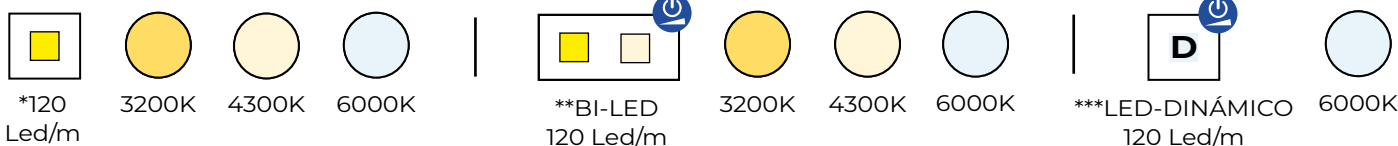

**MEDIDAS DISPONIBLES / AVAILABLE MEASURES
MESURES DISPONIBLES / MEDIDAS DISPONÍVEIS**

B: Desde 400 hasta 1800mm
B: From 400 to 1800mm
B: De 400 à 1800mm
B: De 400 a 1800mm

A: Desde 400 hasta 1200mm
A: From 400 to 1200mm
A: De 400 à 1200mm
A: De 400 a 1200mm

**OPCIÓN ESTÁNDAR / STANDARD OPTIONS
OPTION STANDARD / OPÇÃO REGULAR**

OPCIONES LED / LED OPTIONS / OPTIONS LED / OPÇÕES DE LED

* La tira LED sencilla solo admite un espectro de luz a elegir. / Only one light temperature can be chosen.