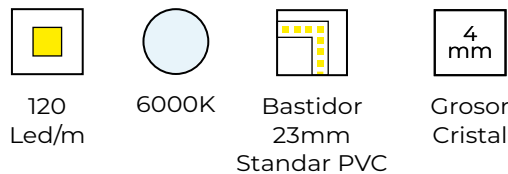

# ALMA

- ES** Espejo con retroiluminación. Vidrio de 4mm de espesor con forma arqueada.
- EN** Backlit mirror. 4mm thick glass with an arched shape.
- FR** Miroir entièrement rétro-éclairé. Verre de 4 mm d'épaisseur avec une forme arquée.
- PT** Espelho retroiluminado. Vidro de 4mm de espessura com formato arqueado.

#### OPCIONES EXTERNAS / EXTERNAL OPTIONS OPTIONS EXTERNES / OPÇÕES EXTERNAS

-  Espejo aumento imantado sin luz  
Magnetic magnifying mirror without light  
Miroir grossissant magnétique sans lumière  
Espelho de aumento magnético sem luz  
Ref. AMI

**MEDIDAS DISPONIBLES / AVAILABLE MEASURES  
MESURES DISPONIBLES / MEDIDAS DISPONÍVEIS**

B:400 x A:800mm      B:500 x A:1000mm  
 B:450 x A:900mm      B:600 x A:900mm  
 B:500 x A:800mm      B:600 x A:1100mm

**OPCIÓN ESTÁNDAR / STANDAR OPTIONS  
OPTION STANDARD / OPÇÃO REGULAR**

**OPCIONES LED / LED OPTIONS / OPTIONS LED / OPÇÕES DE LED**

\* La tira LED sencilla solo admite un espectro de luz a elegir. / Only one light temperature can be chosen.