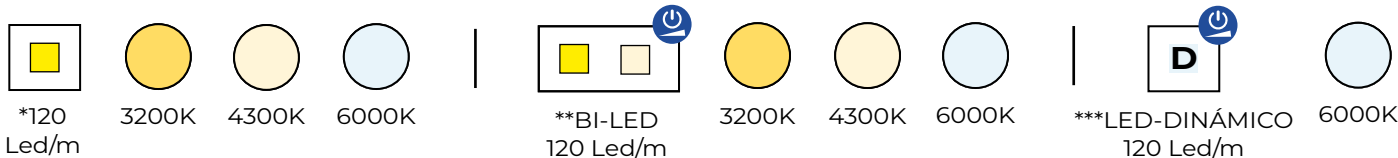

# ALMA

- ES** Espejo con retroiluminación. Vidrio de 4mm de espesor con forma arqueada.
- EN** Backlit mirror. 4mm thick glass with an arched shape.
- FR** Miroir entièrement rétro-éclairé. Verre de 4 mm d'épaisseur avec une forme arquée.
- PT** Espelho retroiluminado. Vidro de 4mm de espessura com formato arqueado.

#### OPCIONES EXTERNAS / EXTERNAL OPTIONS OPTIONS EXTERNES / OPÇÕES EXTERNAS

-  Espejo aumento imantado sin luz  
Magnetic magnifying mirror without light  
Miroir grossissant magnétique sans lumière  
Espelho de aumento magnético sem luz  
Ref. AMI

**MEDIDAS DISPONIBLES / AVAILABLE MEASURES  
MESURES DISPONIBLES / MEDIDAS DISPONÍVEIS**

B:400 x A:800mm      B:500 x A:1000mm  
 B:450 x A:900mm      B:600 x A:900mm  
 B:500 x A:800mm      B:600 x A:1100mm

**OPCIÓN ESTÁNDAR / STANDAR OPTIONS  
OPTION STANDARD / OPÇÃO REGULAR**

**OPCIONES LED / LED OPTIONS / OPTIONS LED / OPÇÕES DE LED**

\* La tira LED sencilla solo admite un espectro de luz a elegir. / Only one light temperature can be chosen.