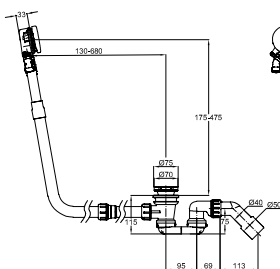

Vidage et trop-plein pour baignoires

Vidage et trop-plein BetteMono Flow

Information

Hauteur de montage: 115 mm
Diamètre de bonde: 52 mm
Débit d'écoulement: 0,92 l/s
Hauteur d'eau maximum: 50 mm
Capacité de trop-plein: 0,63 l/s
Remplissage (à 2,5 bar): 20 l/min
certification: Qualité contrôlée selon EN 274

Disponible à partir de septembre 2023

Bahama Beige 003
Blue Satin 418
Ebony 035
Manhattan 002
Pergamon 001
Noir 056
Snow 440

PG	Référence	assorti à	Blanc 000	
IN	B641-	BetteArco	573 €	573 €
		BetteBambino		
		BetteClassic		
		BetteComodo		
		BetteComodo mit seitlichem Überlauf		
		BetteDuo		
		BetteEve		
		BetteEve Oval		
		BetteForm		
		BetteFree		
		BetteLoft		
		BetteLuna		
		BetteLux		
		BetteLux Oval		
		BetteLux Oval Couture		
		BetteLux Oval Highline		
		BetteMetric		
		BetteOcean		
		BetteOcean Low-Line		
		BetteOne		
		BetteOne Relax		
		BettePond		
		BettePool I		
		BettePool III		
		BettePool Oval		
		BetteSelect		
		BetteSelect Duo		
		BetteSelect mit seitlichem Überlauf		
		BetteSet		
		BetteSpace L		
		BetteSpace M		
		BetteSpace S		
		BetteStarlet		
		BetteStarlet Flair Oval		
		BetteStarlet Hexa		
		BetteStarlet I		
		BetteStarlet II		
		BetteStarlet IV		
		BetteStarlet Oval		
		BetteStarlet Spirit		
		BetteStarlet V		
		BetteStep		
		LaBette