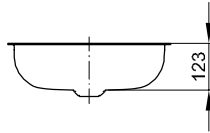

BetteBalance Vasque à encastrer

Robinetterie recommandée:

Saillie robinetterie: distance robinetterie x mm + ca. 170 mm du bord extérieur