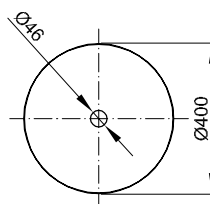

BetteBalance Vasque ronde

Robinetterie recommandée:

Saillie robinetterie: distance robinetterie x mm + ca. 170 mm du bord extérieur