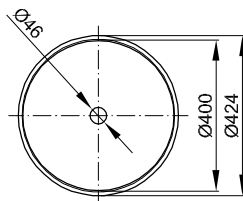

BetteBalance Vasque à poser

Robinetterie recommandée:

Saillie robinetterie: distance robinetterie x mm + ca. 170 mm du bord extérieur

Robinetterie recommandée:

Saillie robinetterie: distance du mur x mm+ ca. 170 mm du bord extérieur