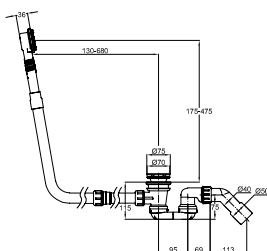

Vidage et trop-plein pour baignoires

Vidage et trop-plein BetteMono

Information

Hauteur de montage: 115 mm
 Diamètre de bonde: 52 mm
 Débit d'écoulement: 0,92 l/s
 Hauteur d'eau maximum: 50 mm
 Capacité de trop-plein: 0,63 l/s
 certification: Qualité contrôlée selon EN 274