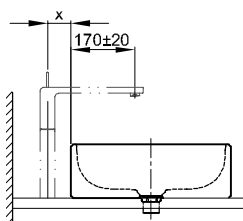

BetteBalance Vasque à poser

Robinetterie recommandée:

Saillie robinetterie: distance robinetterie x mm + ca. 170 mm du bord extérieur

Robinetterie recommandée:

Saillie robinetterie: distance du mur x mm+ ca. 170 mm du bord extérieur