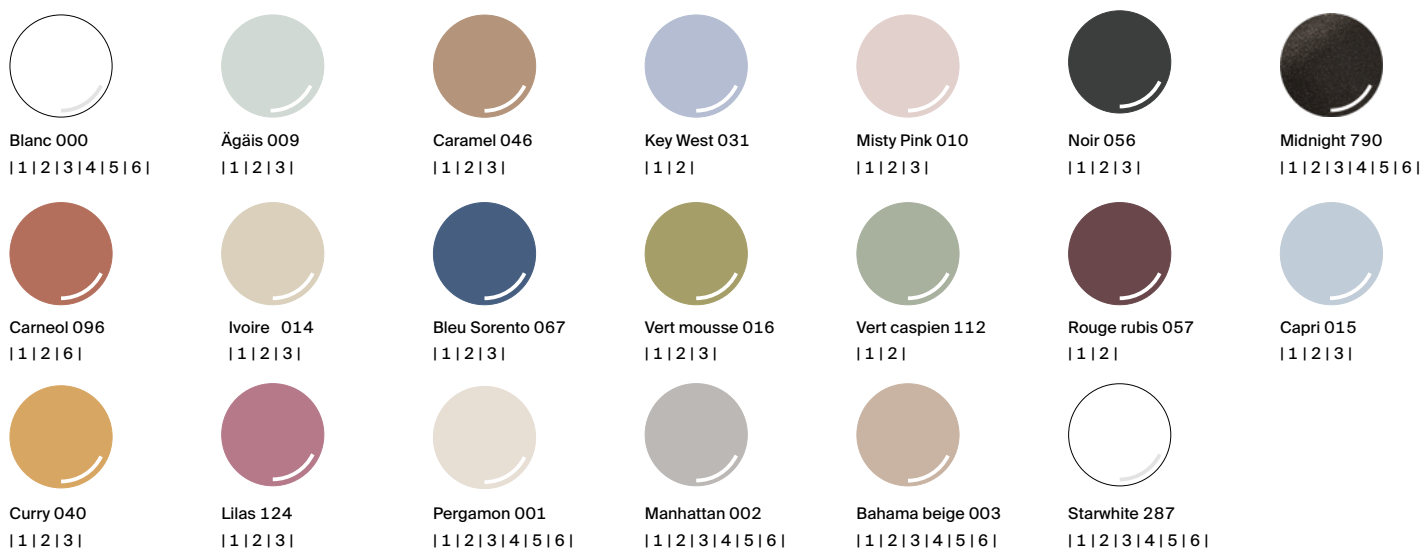

BETTE

Variété de couleurs

Légende des catégories de produits pour la sélection des couleurs*

* En combinaison avec des options tels que Rebords Relevés, Antidérapant Pro ou Antidérapant Sense, certaines couleurs peuvent être exclues.
Veuillez utiliser notre configurateur de produits à l'adresse www.my-bette.com. Vous trouverez les prix indicatifs H. T. sur www.my-bette.com/service/downloads.

Couleurs brillantes

Couleurs mates

Prix Indicatifs H.T. N° 4242-2

Légende groupe de prix

BA BASIC
CO COLLECTION
CP COMPONENTS
IN INSTALLATION
EX OPTIONS

Douches

L x l x (p)

Référence