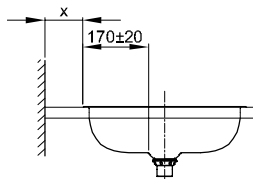

Dimensions en mm

Référence

A246

Dimension en mm

475 x 475 x 123

Choix de dimensions

PG	Référence	Dimension en mm	Poids (net)	Blanc 000 → Couverture du tarif	Couleurs → Couverture du tarif
CO	A246	475 x 475 x 123	6 kg	641 €	758 €

BetteBalance Vasque à encastrer

Robinetterie recommandée:

Saillie robinetterie: distance robinetterie x mm + ca. 170 mm du bord extérieur

Robinetterie recommandée:

Saillie robinetterie: distance du mur x mm+ ca. 170 mm du bord extérieur