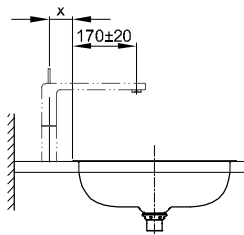

BetteBalance Vasque à encastrer

Robinetterie recommandée:

Saillie robinetterie: distance robinetterie x mm + ca. 170 mm du bord extérieur