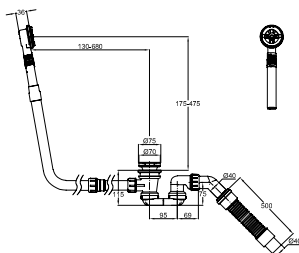

Vidage et trop-plein pour baignoires

Vidage et trop-plein BetteMono Silhouette

Information

Hauteur de montage: 115 mm
 Diamètre de bonde: 52 mm
 Débit d'écoulement: 0,92 l/s
 Hauteur d'eau maximum: 50 mm
 Capacité de trop-plein: 0,63 l/s
 certification: Qualité contrôlée selon EN 274