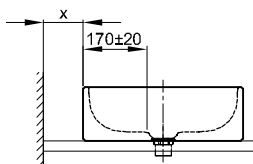

BetteBalance Vasque à poser

Robinetterie recommandée:

Saillie robinetterie: distance robinetterie x mm + ca. 170 mm du bord extérieur

Robinetterie recommandée:

Saillie robinetterie: distance du mur x mm+ ca. 170 mm du bord extérieur