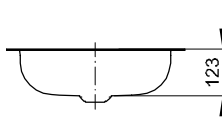

BetteBalance Vasque sous plan

Robinetterie recommandée:
Saillie robinetterie: distance du mur x mm + ca. 170 mm du bord extérieur