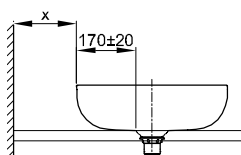

Robinetterie recommandée:

Saillie robinetterie: distance du mur x mm+ ca. 170 mm du bord extérieur

Information

Disponible à partir de juin 2023

Informations à télécharger

Gabarit de découpe à télécharger sur www.my-bette.com

Contenu de la livraison

Pièces de fixation inclus.

Kit d'isolation phonique inclus.

Design: Tesseraux + Partner

Dimensions en mm

Référence

A249

Dimension en mm

400 x 400 x 120