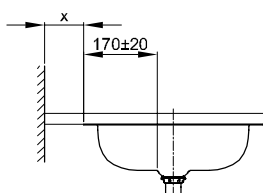

BetteBalance Vasque sous plan

Robinetterie recommandée:
Saillie robinetterie: distance du mur x mm + ca. 170 mm du bord extérieur