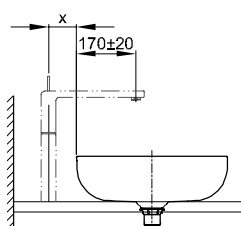

BetteBalance Vasque ronde

Robinetterie recommandée:

Saillie robinetterie: distance robinetterie x mm + ca. 170 mm du bord extérieur