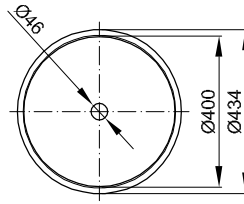

BetteBalance Vasque à encastrer

Robinetterie recommandée:

Saillie robinetterie: distance robinetterie x mm + ca. 170 mm du bord extérieur