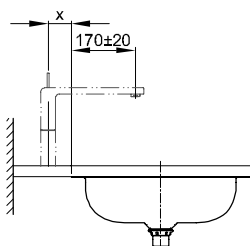

Design: Tesseraux + Partner

Dimensions en mm

Référence

A248

Dimension en mm

425 x 425 x 143

Choix de dimensions

PG	Référence	Dimension en mm	Poids (net)	Blanc 000 → Couverture du tarif	Couleurs → Couverture du tarif
CO	A248	425 x 425 x 143	9.7 kg	840 €	957 €

BetteBalance Vasque sous plan

Robinetterie recommandée:
Saillie robinetterie: distance du mur x mm + ca. 170 mm du bord extérieur

Robinetterie recommandée:
Saillie robinetterie: distance robinetterie x mm + ca. 170 mm du bord extérieur

Dimensions en mm

Référence

A246

Dimension en mm

475 x 475 x 123

Choix de dimensions

PG	Référence	Dimension en mm	Poids (net)	Blanc 000 → Couverture du tarif	Couleurs → Couverture du tarif
CO	A246	475 x 475 x 123	6 kg	641 €	758 €