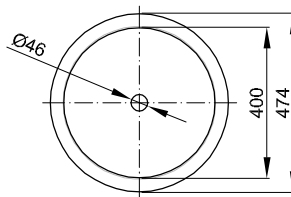

BetteBalance Vasque sous plan

Robinetterie recommandée:
Saillie robinetterie: distance du mur x mm + ca. 170 mm du bord extérieur