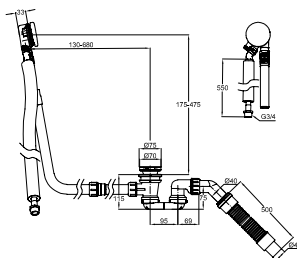

Vidage et trop-plein pour baignoires

Vidage et trop-plein BetteMono Flow Silhouette

Information

Hauteur de montage: 115 mm
 Diamètre de bonde: 52 mm
 Débit d'écoulement: 0,92 l/s
 Hauteur d'eau maximum: 50 mm
 Capacité de trop-plein: 0,63 l/s
 Remplissage (à 2,5 bar): 20 l/min
 certification: Qualité contrôlée selon EN 274