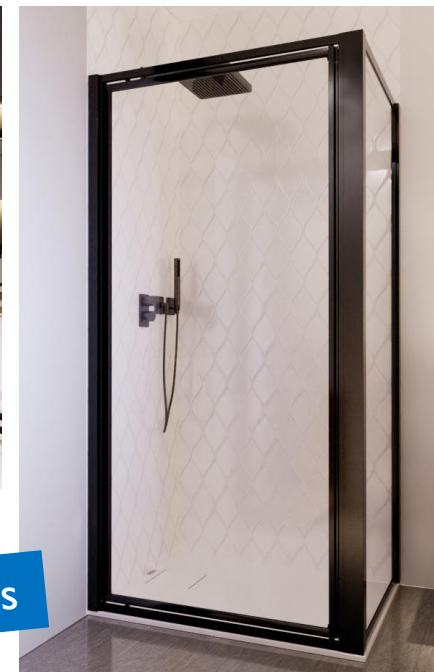

Finition noir mat

Porte coulissante Fordham

- 100/120/140 x 195 cm
- Finition noir mat
- Verre clair 5 mm

Référence	Désignation	PP 2023 HT
FOR3COU10SCLN	FORDHAM PORTE COULISSANTE 100x195 - VERRE 5 mm CLAIR - FINITION NOIR MAT	810,00 €
FOR3COU12SCLN	FORDHAM PORTE COULISSANTE 120x195 - VERRE 5 mm CLAIR - FINITION NOIR MAT	910,00 €
FOR3COU14SCLN	FORDHAM PORTE COULISSANTE 140x195 - VERRE 5 mm CLAIR - FINITION NOIR MAT	1 010,00 €

Porte pivotante Fordham

- 70/80/90/100 x 195 cm
- Finition noir mat
- Verre clair 5 mm

Référence	Désignation	PP 2023 HT
FOR3PPV7SCLN	FORDHAM PORTE PIVOTANTE 70x195 - VERRE 5 mm CLAIR - FINITION NOIR MAT	578,00 €
FOR3PPV8SCLN	FORDHAM PORTE PIVOTANTE 80x195 - VERRE 5 mm CLAIR - FINITION NOIR MAT	604,00 €
FOR3PPV9SCLN	FORDHAM PORTE PIVOTANTE 90x195 - VERRE 5 mm CLAIR - FINITION NOIR MAT	617,00 €
FOR3PPV10SCLN	FORDHAM PORTE PIVOTANTE 100x195 - VERRE 5 mm CLAIR - FINITION NOIR MAT	653,00 €

- **A noter : profilé de compensation, panneaux extension et raidisseur disponible en noir mat**

Paroi fixe à jumeler Fordham

- 70/80/90/100 x 195 cm
- Finition noir mat
- Verre clair 5 mm

Dispo sous 3 semaines

Référence	Désignation	PP 2023 HT
FOR3PF7SCLN	FORDHAM PAROI FIXE A JUMELER 70x195 - VERRE 5 mm CLAIR - FINITION NOIR MAT	391,00 €
FOR3PF8SCLN	FORDHAM PAROI FIXE A JUMELER 80x195 - VERRE 5 mm CLAIR - FINITION NOIR MAT	410,00 €
FOR3PF9SCLN	FORDHAM PAROI FIXE A JUMELER 90x195 - VERRE 5 mm CLAIR - FINITION NOIR MAT	420,00 €
FOR3PF10SCLN	FORDHAM PAROI FIXE A JUMELER 100x195 - VERRE 5 mm CLAIR - FINITION NOIR MAT	454,00 €