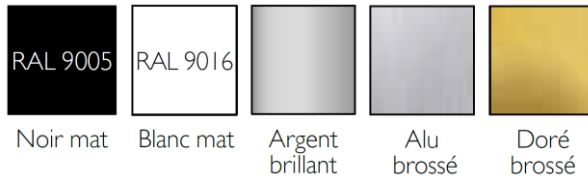

ATELIER
— du —
BAIN

Paroi fixe Multi

Verre dégradé

Verre dégradé

Paroi fixe Multi – Verre dégradé

- 100 / 120 / 140 x 200 cm
- Verre opaque dégradé 8 mm traité
- Avec raidisseur 2 axes pivotants
- Avec ou sans tablette