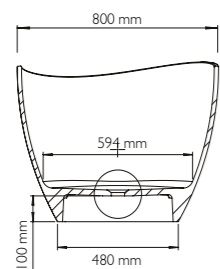

Baignoire îlot ATOLL

170x80x58 cm

CARACTÉRISTIQUES

- 265 L / 45 kg
- Double coque avec joint invisible
- Trop plein fente
- Châssis en acier avec pieds réglables (x6)
- Bonde clic clac chromée
- Siphon extra plat et colonne de vidage inclus
- Pas de réservation supplémentaire au sol

DÉSIGNATION	DIMENSIONS	FINITION	RÉFÉRENCE	PRIX HT
Baignoire OCEANIDE	175x85x59/69 cm	Blanc mat	OCEA175X85ABM	1900 €
		Noir et Blanc mat	OCEA175X85ANBM	1990 €

Baignoire Semi-îlot MIRAGE

180x80x58 cm

CARACTÉRISTIQUES

TARIF

Acrylique blanc mat

DÉSIGNATION	DIMENSIONS	FINITION	RÉFÉRENCE	PRIX HT
Baignoire MIRAGE	180x80x58 cm	Blanc mat	MIRI2000100	2490 €

Baignoire îlot ILLUSION

153x80x62 cm

CARACTÉRISTIQUES

- 190 L / 121 kg
- Monocoque autoportante
- Sans trop plein
- Bonde clic-clac chromée
- Siphon extra plat inclus
- Pas de réservation supplémentaire au sol

LES ⊕ PRODUIT

- Baignoire îlot aux dimensions compactes
- Matériaux haut de gamme : résine + minéraux

FINITION

Composite blanc brillant

TARIF

DÉSIGNATION	DIMENSIONS	FINITION	RÉFÉRENCE	PRIX HT
Baignoire ILLUSION	153x80x62 cm	Blanc brillant	ILL10000100	2490 €