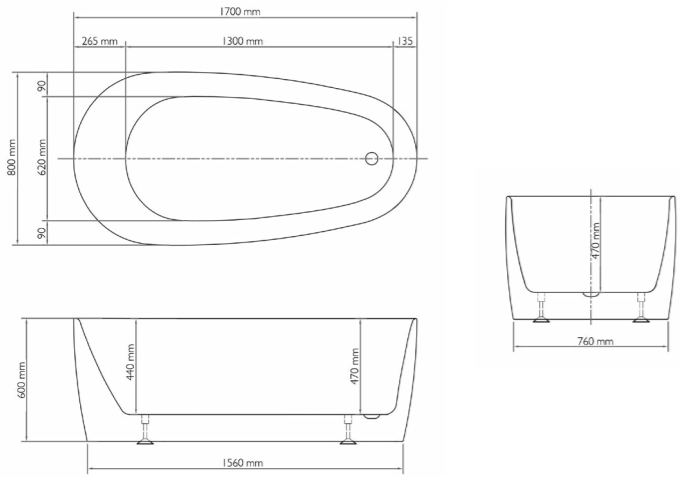

Baignoire îlot NAIADE

170x80x60 cm

CARACTÉRISTIQUES

- 300 L / 48 kg
- Double coque avec joint invisible
- Trop plein fente avec insert chromé
- Châssis en acier avec pieds réglables (x4)
- Bonde clic clac chromée
- Siphon extra plat et colonne de vidage inclus
- Pas de réservation supplémentaire au sol

Baignoire Semi-îlot NORIA

170x80x58 cm

CARACTÉRISTIQUES

- A installer contre un mur (fond sans acrylique)
- 240 L / 49 kg
- Double coque avec joint invisible
- Trop plein fente
- Châssis en acier avec pieds réglables (x6)
- Bonde clic clac chromée
- Siphon extra plat et colonne de vidage inclus
- Pas de réservation supplémentaire au sol

Baignoire îlot ATOLL

170x80x58 cm

CARACTÉRISTIQUES

- 265 L / 45 kg
- Double coque avec joint invisible
- Trop plein fente
- Châssis en acier avec pieds réglables (x6)
- Bonde clic clac chromée
- Siphon extra plat et colonne de vidage inclus
- Pas de réservation supplémentaire au sol

DÉSIGNATION	DIMENSIONS	FINITION	RÉFÉRENCE	PRIX HT
Baignoire OCEANIDE	175x85x59/69 cm	Blanc mat	OCEA175X85ABM	1900 €
		Noir et Blanc mat	OCEA175X85ANBM	1990 €

Baignoire Semi-îlot MIRAGE

180x80x58 cm

CARACTÉRISTIQUES