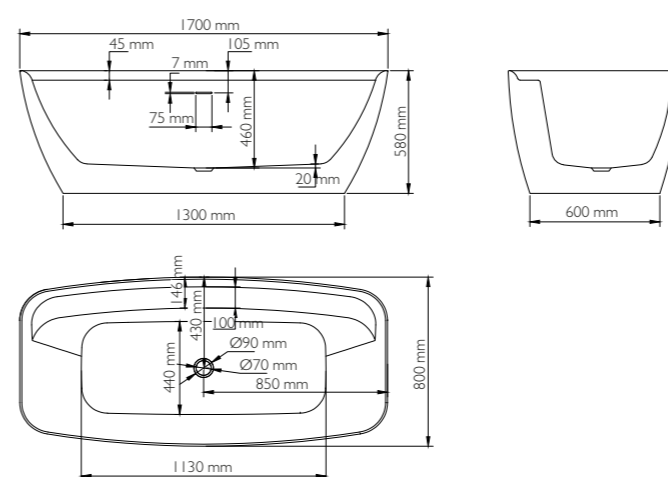

Baignoire Semi-îlot NORIA

170x80x58 cm

CARACTÉRISTIQUES

- A installer contre un mur (fond sans acrylique)
- 240 L / 49 kg
- Double coque avec joint invisible
- Trop plein fente
- Châssis en acier avec pieds réglables (x6)
- Bonde clic clac chromée
- Siphon extra plat et colonne de vidage inclus
- Pas de réservation supplémentaire au sol

FINITION

Acrylique
blanc brillant

TARIF

DÉSIGNATION	DIMENSIONS	FINITION	RÉFÉRENCE	PRIX HT
Baignoire NORIA	170x80x58 cm	Blanc brillant	NORIA170X80ABB	1550 €

Baignoire Semi-îlot ULANE +

170x80x58 cm

CARACTÉRISTIQUES

LES ⊕ PRODUIT

- Plage de robinetterie
- Compatible robinetteries encastrées ou sur colonnettes
- Trop plein fente pour plus de confort (Niveau d'eau plus haut)

FINITION

Acrylique
blanc brillant

TARIF

DÉSIGNATION	DIMENSIONS	FINITION	RÉFÉRENCE	PRIX HT
Baignoire ULANE +	170x80x58 cm	Blanc brillant	ULA170X80ABB	1580 €

Baignoire îlot ATOLL

170x80x58 cm

CARACTÉRISTIQUES

- 265 L / 45 kg
- Double coque avec joint invisible
- Trop plein fente
- Châssis en acier avec pieds réglables (x6)
- Bonde clic clac chromée
- Siphon extra plat et colonne de vidage inclus
- Pas de réservation supplémentaire au sol