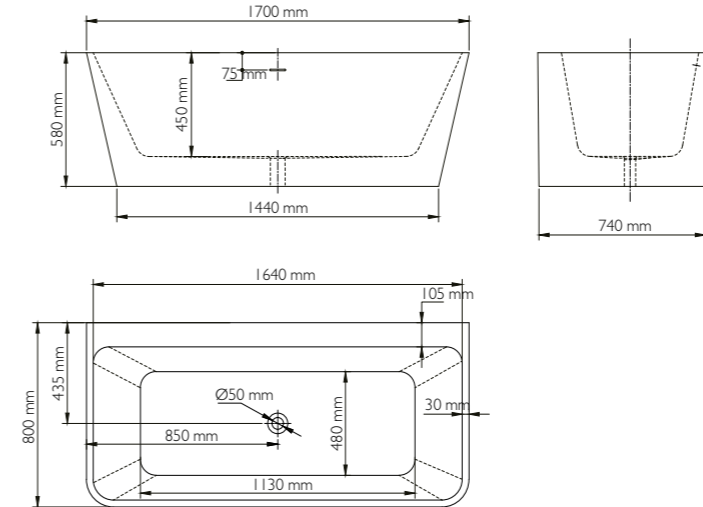

Baignoire îlot NAIADE

170x80x60 cm

CARACTÉRISTIQUES

- 300 L / 48 kg
- Double coque avec joint invisible
- Trop plein fente avec insert chromé
- Châssis en acier avec pieds réglables (x4)
- Bonde clic clac chromée
- Siphon extra plat et colonne de vidage inclus
- Pas de réservation supplémentaire au sol

Baignoire Semi-îlot NORIA

170x80x58 cm

CARACTÉRISTIQUES

- A installer contre un mur (fond sans acrylique)
- 240 L / 49 kg
- Double coque avec joint invisible
- Trop plein fente
- Châssis en acier avec pieds réglables (x6)
- Bonde clic clac chromée
- Siphon extra plat et colonne de vidage inclus
- Pas de réservation supplémentaire au sol

Baignoire îlot ATOLL

170x80x58 cm

CARACTÉRISTIQUES

- 265 L / 45 kg
- Double coque avec joint invisible
- Trop plein fente
- Châssis en acier avec pieds réglables (x6)
- Bonde clic clac chromée
- Siphon extra plat et colonne de vidage inclus
- Pas de réservation supplémentaire au sol

DÉSIGNATION	DIMENSIONS	FINITION	RÉFÉRENCE	PRIX HT
Baignoire OCEANIDE	175x85x59/69 cm	Blanc mat	OCEA175X85ABM	1900 €
		Noir et Blanc mat	OCEA175X85ANBM	1990 €

Baignoire Semi-îlot MIRAGE

180x80x58 cm

CARACTÉRISTIQUES