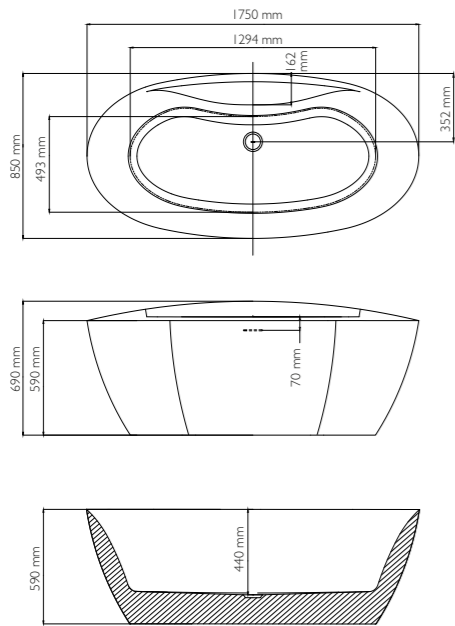

Baignoire Semi-îlot NORIA

170x80x58 cm

CARACTÉRISTIQUES

- A installer contre un mur (fond sans acrylique)
- 240 L / 49 kg
- Double coque avec joint invisible
- Trop plein fente
- Châssis en acier avec pieds réglables (x6)
- Bonde clic clac chromée
- Siphon extra plat et colonne de vidage inclus
- Pas de réservation supplémentaire au sol

Baignoire îlot ATOLL

170x80x58 cm

CARACTÉRISTIQUES

- 265 L / 45 kg
- Double coque avec joint invisible
- Trop plein fente
- Châssis en acier avec pieds réglables (x6)
- Bonde clic clac chromée
- Siphon extra plat et colonne de vidage inclus
- Pas de réservation supplémentaire au sol

FINITION

Acrylique
blanc brillant

TARIF

DÉSIGNATION	DIMENSIONS	FINITION	RÉFÉRENCE	PRIX HT
Baignoire ATOLL	170x80x58 cm	Blanc brillant	ATOLI70X80ABB	1590 €

Baignoire îlot OCEANIDE

175x85x59/69 cm

CARACTÉRISTIQUES

DÉSIGNATION	DIMENSIONS	FINITION	RÉFÉRENCE	PRIX HT
Baignoire OCEANIDE	175x85x59/69 cm	Blanc mat	OCEA175X85ABM	1900 €
		Noir et Blanc mat	OCEA175X85ANBM	1990 €

Baignoire Semi-îlot MIRAGE

180x80x58 cm

CARACTÉRISTIQUES