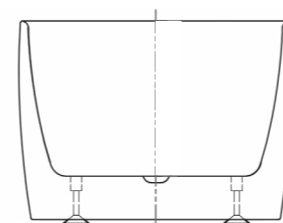

TARIF

Acrylique blanc mat

DÉSIGNATION	DIMENSIONS	FINITION	RÉFÉRENCE	PRIX HT
Baignoire MIRAGE	180x80x58 cm	Blanc mat	MIRI2000100	2490 €

Baignoire îlot ILLUSION

153x80x62 cm

CARACTÉRISTIQUES

- 190 L / 121 kg
- Monocoque autoportante
- Sans trop plein
- Bonde clic-clac chromée
- Siphon extra plat inclus
- Pas de réservation supplémentaire au sol

LES ⊕ PRODUIT

- Baignoire îlot aux dimensions compactes
- Matériaux haut de gamme : résine + minéraux

FINITION

Composite blanc brillant

TARIF

DÉSIGNATION	DIMENSIONS	FINITION	RÉFÉRENCE	PRIX HT
Baignoire ILLUSION	153x80x62 cm	Blanc brillant	ILL10000100	2490 €

DES BAIGNOIRES PRATIQUES, DESIGN ET DE QUALITE

Des formes créées et sélectionnées pour leur style et leur praticité

Trop plein avec fente pour une design épuré et une hauteur d'eau maximale

Un acrylique de qualité (épaisseur, renforcé par de la fibre de verre) et à la finition parfaite