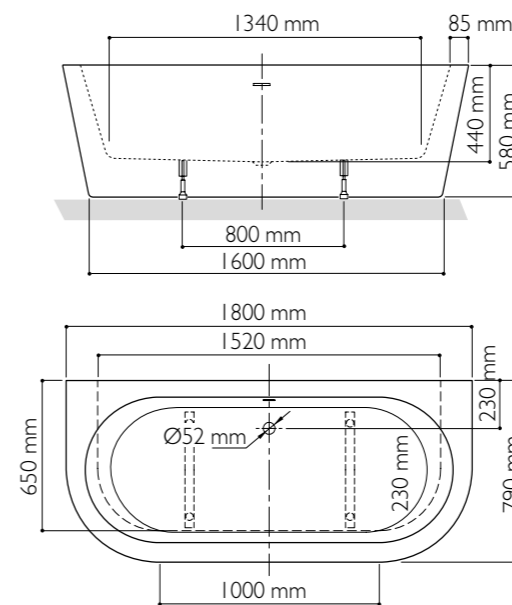

Baignoire îlot ATOLL

170x80x58 cm

CARACTÉRISTIQUES

- 265 L / 45 kg
- Double coque avec joint invisible
- Trop plein fente
- Châssis en acier avec pieds réglables (x6)
- Bonde clic clac chromée
- Siphon extra plat et colonne de vidage inclus
- Pas de réservation supplémentaire au sol

FINITION

Acrylique
blanc brillant

TARIF

DÉSIGNATION	DIMENSIONS	FINITION	RÉFÉRENCE	PRIX HT
Baignoire ATOLL	170x80x58 cm	Blanc brillant	ATOLI70X80ABB	1590 €

Baignoire îlot OCEANIDE

175x85x59/69 cm

CARACTÉRISTIQUES

DÉSIGNATION	DIMENSIONS	FINITION	RÉFÉRENCE	PRIX HT
Baignoire OCEANIDE	175x85x59/69 cm	Blanc mat	OCEA175X85ABM	1900 €
		Noir et Blanc mat	OCEA175X85ANBM	1990 €

Baignoire Semi-îlot MIRAGE

180x80x58 cm

CARACTÉRISTIQUES

LES ⊕ PRODUIT

- Baignoire îlot aux dimensions compactes
- Matériaux haut de gamme : résine + minéraux

FINITION

Composite blanc brillant

TARIF

DÉSIGNATION	DIMENSIONS	FINITION	RÉFÉRENCE	PRIX HT
Baignoire ILLUSION	153x80x62 cm	Blanc brillant	ILL10000100	2490 €