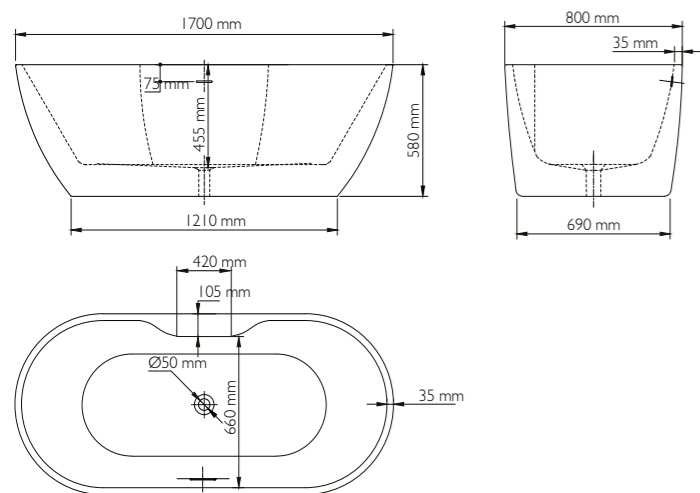

Baignoire îlot NAIADE

170x80x60 cm

CARACTÉRISTIQUES

- 300 L / 48 kg
- Double coque avec joint invisible
- Trop plein fente avec insert chromé
- Châssis en acier avec pieds réglables (x4)
- Bonde clic clac chromée
- Siphon extra plat et colonne de vidage inclus
- Pas de réservation supplémentaire au sol

Baignoire Semi-îlot NORIA

170x80x58 cm

CARACTÉRISTIQUES

- A installer contre un mur (fond sans acrylique)
- 240 L / 49 kg
- Double coque avec joint invisible
- Trop plein fente
- Châssis en acier avec pieds réglables (x6)
- Bonde clic clac chromée
- Siphon extra plat et colonne de vidage inclus
- Pas de réservation supplémentaire au sol

FINITION

Acrylique
blanc brillant

TARIF

DÉSIGNATION	DIMENSIONS	FINITION	RÉFÉRENCE	PRIX HT
Baignoire NORIA	170x80x58 cm	Blanc brillant	NORIA170X80ABB	1550 €

Baignoire Semi-îlot ULANE +

170x80x58 cm

CARACTÉRISTIQUES

DÉSIGNATION	DIMENSIONS	FINITION	RÉFÉRENCE	PRIX HT
Baignoire OCEANIDE	175x85x59/69 cm	Blanc mat	OCEA175X85ABM	1900 €
		Noir et Blanc mat	OCEA175X85ANBM	1990 €

Baignoire Semi-îlot MIRAGE

180x80x58 cm

CARACTÉRISTIQUES