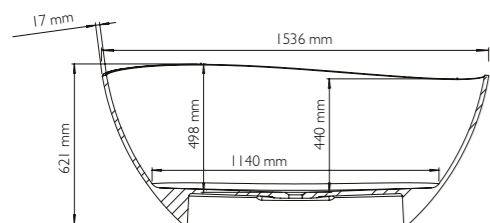

DÉSIGNATION	DIMENSIONS	FINITION	RÉFÉRENCE	PRIX HT
Baignoire OCEANIDE	175x85x59/69 cm	Blanc mat	OCEA175X85ABM	1900 €
		Noir et Blanc mat	OCEA175X85ANBM	1990 €

Baignoire Semi-îlot MIRAGE

180x80x58 cm

CARACTÉRISTIQUES

TARIF

Acrylique blanc mat

DÉSIGNATION	DIMENSIONS	FINITION	RÉFÉRENCE	PRIX HT
Baignoire MIRAGE	180x80x58 cm	Blanc mat	MIRI2000100	2490 €

Baignoire îlot ILLUSION

153x80x62 cm

CARACTÉRISTIQUES

- 190 L / 121 kg
- Monocoque autoportante
- Sans trop plein
- Bonde clic-clac chromée
- Siphon extra plat inclus
- Pas de réservation supplémentaire au sol

LES ⊕ PRODUIT

- Baignoire îlot aux dimensions compactes
- Matériaux haut de gamme : résine + minéraux

FINITION

Composite blanc brillant

TARIF

DÉSIGNATION	DIMENSIONS	FINITION	RÉFÉRENCE	PRIX HT
Baignoire ILLUSION	153x80x62 cm	Blanc brillant	ILL10000100	2490 €