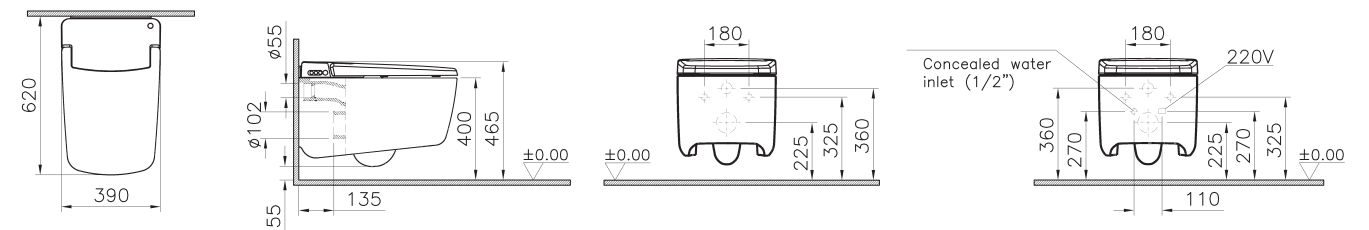

Informations techniques

	Fonctions	WC suspendu Prime	WC à poser Prime
Toilette intime	Toilette intime	✓	✓
	Douchette pour l'hygiène féminine	✓	✓
	Nettoyage oscillant	✓	✓
	Nettoyage pulsé (Fonction massage)	✓	✓
	Buse amovible	✓	✓
	Réglage de la position de buse	5 niveaux	5 niveaux
	Pression d'eau réglable	5 niveaux	5 niveaux
	Nouveau : eau chaude	✓	✓
	Température de l'eau réglable	5 niveaux	5 niveaux
	Confort	Nouveau : séchage chauffant	✓
Température de séchage réglable		5 niveaux	5 niveaux
Nouveau : filtre anti-odeur		✓	✓
Siège chauffant		✓	✓
Température de siège réglable		5 niveaux	5 niveaux
Ouverture & Fermeture automatique		✓	✓
Fermeture douce		✓	✓
Télécommande		✓	✓
Application WC intelligent V-Care		✓	✓
Veilleuse		✓	✓
Hygiène	VitrA Rim-Ex (sans bride)	✓	✓
	VitrA Hygiène	✓	✓
	VitrA Clean	✓	✓
	Buse autonettoyante	✓	✓
	Abattant WC avec système de libération rapide	✓	✓
Fonctions supplémentaires	Mode silencieux	✓	✓
	Mode enfant	✓	✓
	Mode économie d'énergie	✓	✓
	Mode détartrage	✓	✓
	Mode diagnostic	✓	✓
Technique Données	Raccordements électriques etsanitaires dissimulés	✓	✓
	Conforme à la norme EN1717	✓	✓
	Matériau de l'abattant	Novoplast/Duroplast	Novoplast/Duroplast
	Bluetooth	Bluetooth 4.2	Bluetooth 4.2
	WiFi	802.11b/g/n	802.11b/g/n
	Alimentation électrique	220-240 V courant alternatif	220-240 V courant alternatif
	Fréquence	50/60 Hz	50/60 Hz
	Pression de l'eau	0.069 MPa - 0.735 Mpa	0.069 MPa - 0.735 Mpa
	Volume d'eau de rinçage	3/6 l	3/6 l
	Max. Puissance absorbée	714-846 W	714-846 W
Température de l'eau	30 °C-42 °C	30 °C-42 °C	
Température du siège	30 °C-42 °C	30 °C-42 °C	
Température de séchage	12 °C-38 °C	12 °C-38 °C	

WC suspendu V-Care Prime
7231B403-6216

I x p x h (mm) : 390 x 620 x 410
sans bride, arrivée d'eau dissimulée, abattant en thermoplastique

WC à poser V-Care Prime
7232B403-6217

I x p x h (mm) : 390 x 620 x 465
sans bride
système d'évacuation universel
Arrivée d'eau dissimulée,
abattant WC en thermoplastique