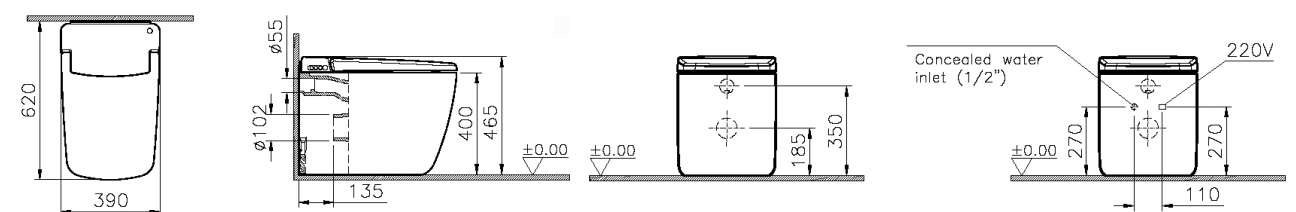

Informations techniques

	Fonctions	WC suspendu Prime	WC à poser Prime
Toilette intime	Toilette intime	✓	✓
	Douchette pour l'hygiène féminine	✓	✓
	Nettoyage oscillant	✓	✓
	Nettoyage pulsé (Fonction massage)	✓	✓
	Buse amovible	✓	✓
	Réglage de la position de buse	5 niveaux	5 niveaux
	Pression d'eau réglable	5 niveaux	5 niveaux
	Nouveau : eau chaude	✓	✓
	Température de l'eau réglable	5 niveaux	5 niveaux
	Confort	Nouveau : séchage chauffant	✓
Température de séchage réglable		5 niveaux	5 niveaux
Nouveau : filtre anti-odeur		✓	✓
Siège chauffant		✓	✓
Température de siège réglable		5 niveaux	5 niveaux
Ouverture & Fermeture automatique		✓	✓
Fermeture douce		✓	✓
Télécommande		✓	✓
Application WC intelligent V-Care		✓	✓
Veilleuse		✓	✓
Hygiène	VitrA Rim-Ex (sans bride)	✓	✓
	VitrA Hygiène	✓	✓
	VitrA Clean	✓	✓
	Buse autonettoyante	✓	✓
	Abattant WC avec système de libération rapide	✓	✓
Fonctions supplémentaires	Mode silencieux	✓	✓
	Mode enfant	✓	✓
	Mode économie d'énergie	✓	✓
	Mode détartrage	✓	✓
	Mode diagnostic	✓	✓
Technique Données	Raccordements électriques etsanitaires dissimulés	✓	✓
	Conforme à la norme EN1717	✓	✓
	Matériau de l'abattant	Novoplast/Duroplast	Novoplast/Duroplast
	Bluetooth	Bluetooth 4.2	Bluetooth 4.2
	WiFi	802.11b/g/n	802.11b/g/n
	Alimentation électrique	220-240 V courant alternatif	220-240 V courant alternatif
	Fréquence	50/60 Hz	50/60 Hz
	Pression de l'eau	0.069 MPa - 0.735 Mpa	0.069 MPa - 0.735 Mpa
	Volume d'eau de rinçage	3/6 l	3/6 l
	Max. Puissance absorbée	714-846 W	714-846 W
Température de l'eau	30 °C-42 °C	30 °C-42 °C	
Température du siège	30 °C-42 °C	30 °C-42 °C	
Température de séchage	12 °C-38 °C	12 °C-38 °C	

WC suspendu V-Care Prime
7231B403-6216

I x p x h (mm) : 390 x 620 x 410
sans bride, arrivée d'eau dissimulée, abattant en thermoplastique

WC à poser V-Care Prime
7232B403-6217

I x p x h (mm) : 390 x 620 x 465
sans bride
système d'évacuation universel
Arrivée d'eau dissimulée,
abattant WC en thermoplastique