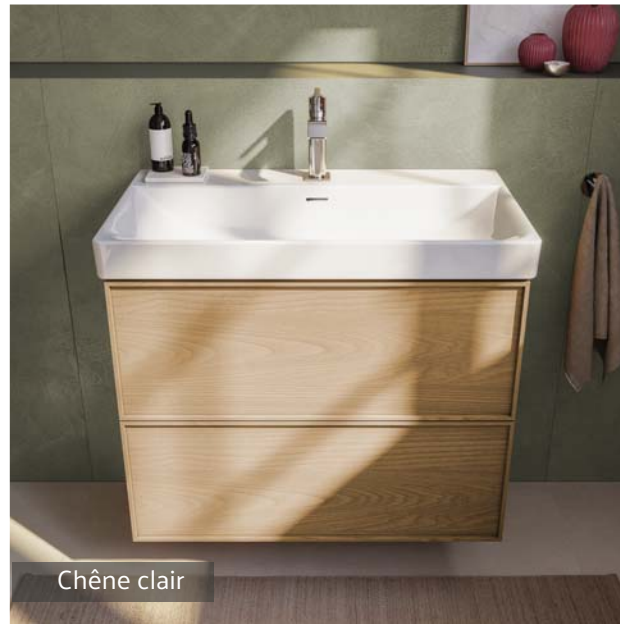

Metropole Pure

Différents styles pour votre salle de bains

La collection Metropole se compose de deux séries distinctes de meubles de salle de bains et de lavabos. Inspirée de la ville, des designs simples intègrent diverses formes, couleurs et tailles pour créer des salles de bains qui répondent à tous les besoins.

Metropole
Edge

Metropole Edge Pour ceux qui exigent plus qu'une simple salle de bains

Conçue pour répondre à des attentes élevées, la série de meubles de salle de bains Metropole Edge se distingue par ses caractéristiques détaillées. La série comprend un corps et des tiroirs en MDF, des modules avec des portes en verre et des armoires hautes. Les cadres élégants et fins ont la sensation particulière du bois massif et sont intégrés avec du placage naturel. Le noyer, le chêne clair et le chêne noir offrent une riche variété d'options de couleurs.*