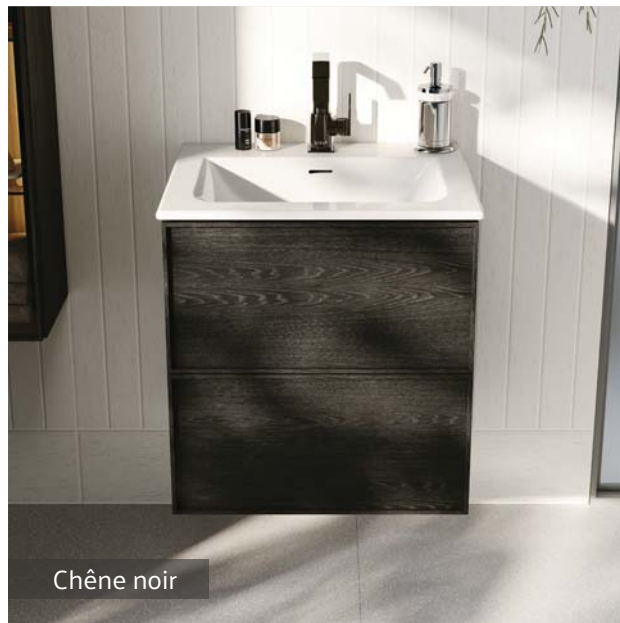

Metropole
Edge

Metropole Edge Pour ceux qui exigent plus qu'une simple salle de bains

Conçue pour répondre à des attentes élevées, la série de meubles de salle de bains Metropole Edge se distingue par ses caractéristiques détaillées. La série comprend un corps et des tiroirs en MDF, des modules avec des portes en verre et des armoires hautes. Les cadres élégants et fins ont la sensation particulière du bois massif et sont intégrés avec du placage naturel. Le noyer, le chêne clair et le chêne noir offrent une riche variété d'options de couleurs.*