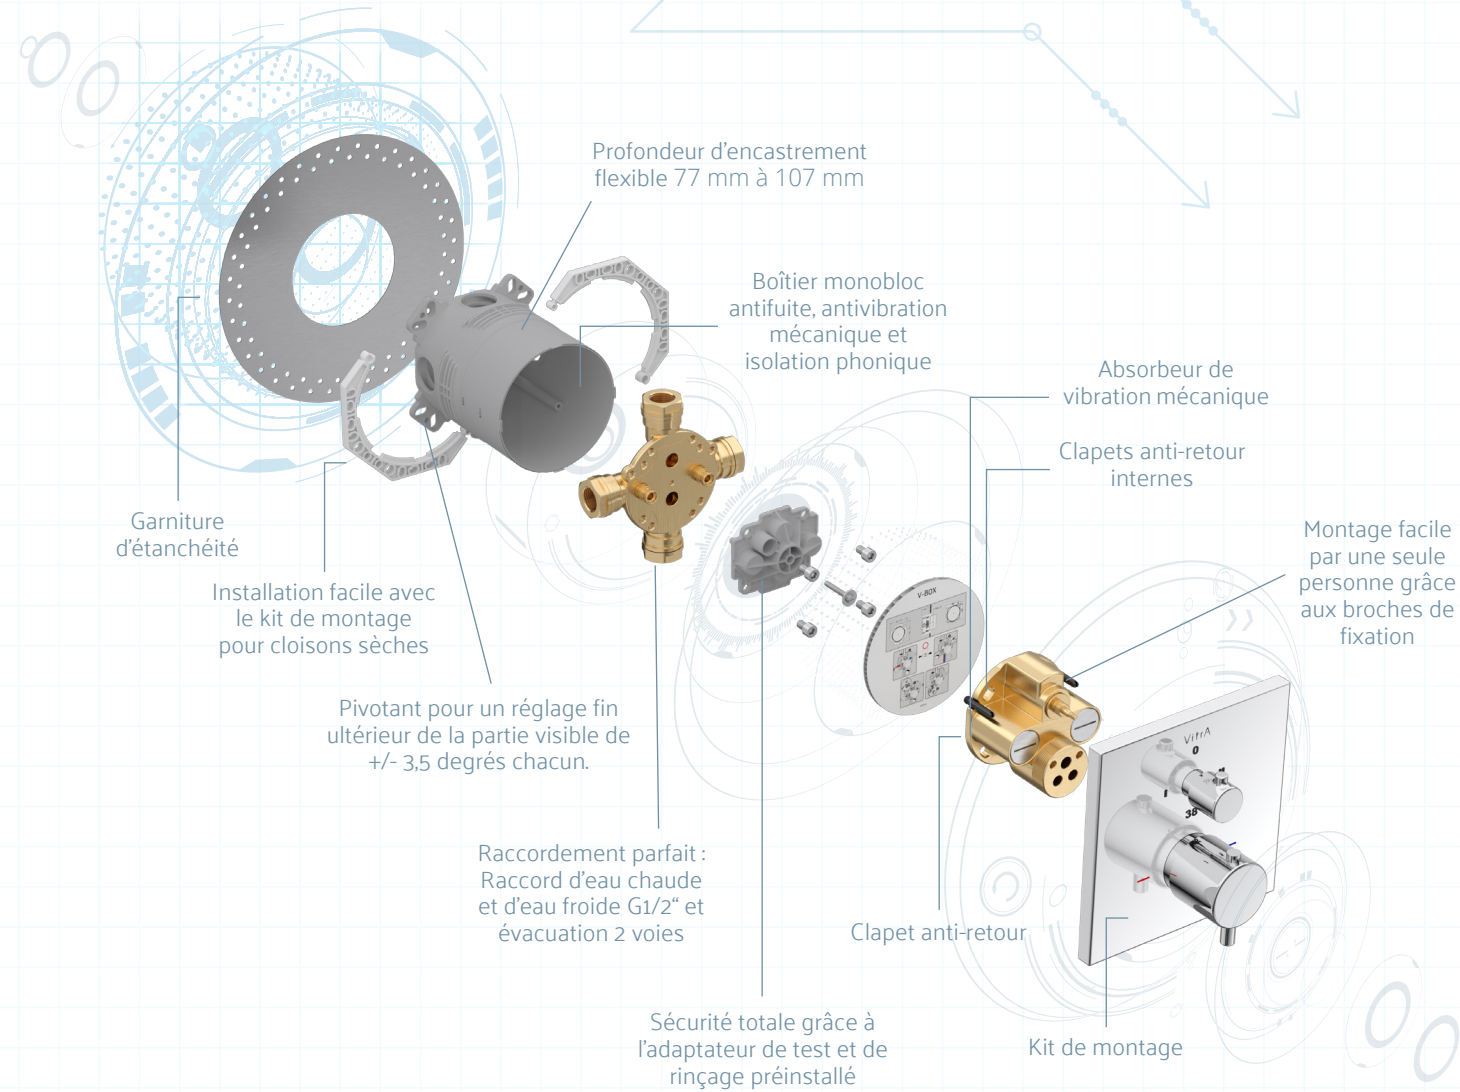

Une fois installée, la V-Box permet de remplacer facilement le robinet avec un nouveau design ou une nouvelle couleur, sans endommager le mur.

Multi-fit

Un minimum d'effort pour un maximum de confort

Comme le système dispose de deux sorties, l'eau peut être facilement dirigée vers la douchette à main ou la pomme de douche. Si vous souhaitez encore plus de confort, vous pouvez porter le nombre de sorties de douche à quatre en installant un inverseur supplémentaire.

*Disponible à partir de 2023

Un petit bouton qui facilite la vie

Grâce à des boutons ergonomiques et légèrement en relief, les thermostats encastrés AquaControl permettent une utilisation simple par simple pression sur un bouton, pour ouvrir ou fermer l'eau, ou alterner entre la douchette et la pomme de douche. Avec AquaControl, vous profiterez d'une expérience de douche intuitive et confortable.

Température sûre

Température constante

La V-Box : un montage encastré aux talents multiples

Des détails qui font la perfection de la V-Box

Contenu de la livraison : Boîtier V-Box avec fixation, protection étanche et protection antivibration

V-Box encastrable

A42806

- Kit de prémontage pour les kits de montage final de la robinetterie de baignoire/douche et des inverseurs 3 voies Origin, Root Round et Root Square
- 2 2 Raccords G 1/2" (chaud/froid)
- 1 Sortie douche G 1/2"
- 1 Sortie baignoire G 1/2"
- Support pour l'inverseur bain/douche