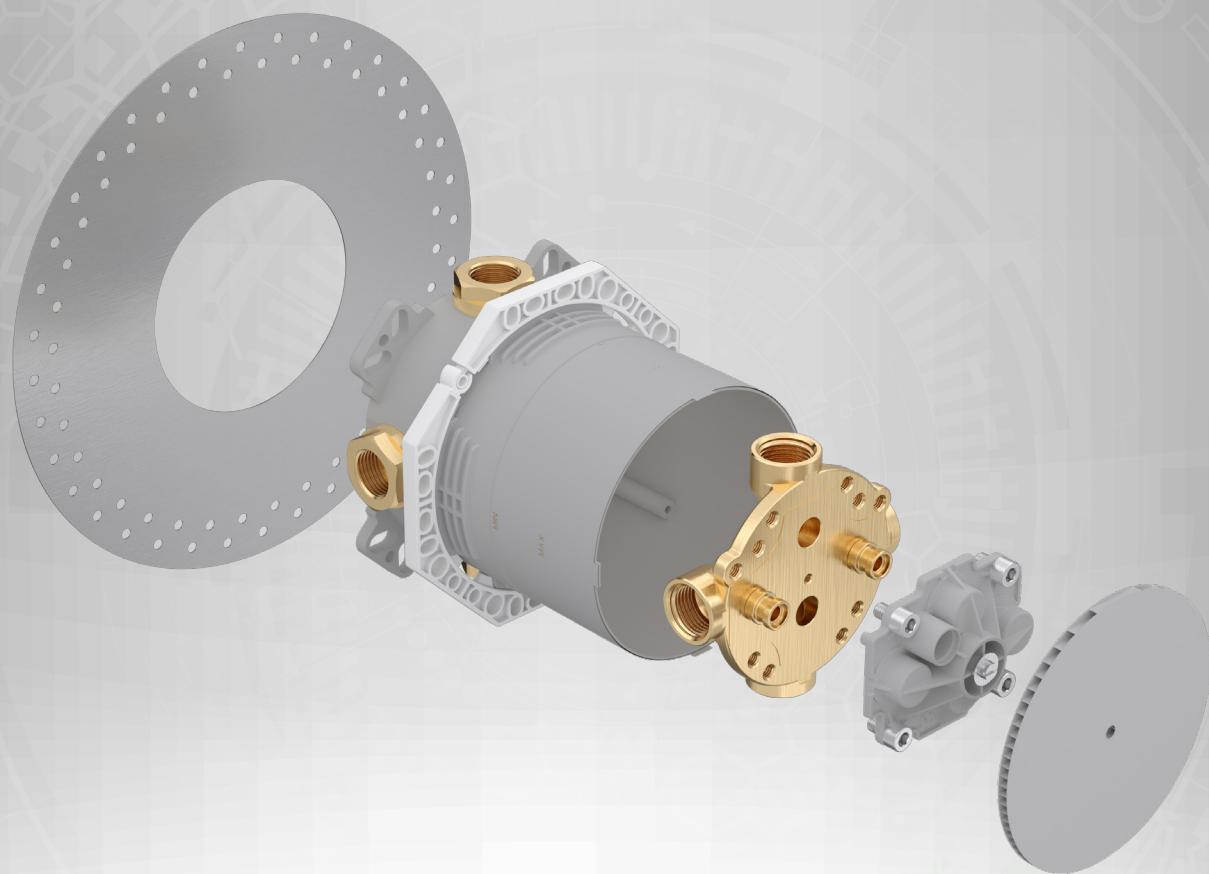

AquaControl

Version thermostatique

Version thermostatique

Version mécanique

Version mécanique

Liberté totale de planification et de conception

La V-Box vous permet de disposer de plus d'espace dans la douche en dissimulant le boîtier de commande dans le mur. Elle est universellement compatible avec divers éléments de robinetterie de douche et encastrés de Vitra.

Une fois installée, la V-Box permet de remplacer facilement le robinet avec un nouveau design ou une nouvelle couleur, sans endommager le mur.

Multi-fit

Un minimum d'effort pour un maximum de confort

Comme le système dispose de deux sorties, l'eau peut être facilement dirigée vers la douchette à main ou la pomme de douche. Si vous souhaitez encore plus de confort, vous pouvez porter le nombre de sorties de douche à quatre en installant un inverseur supplémentaire.