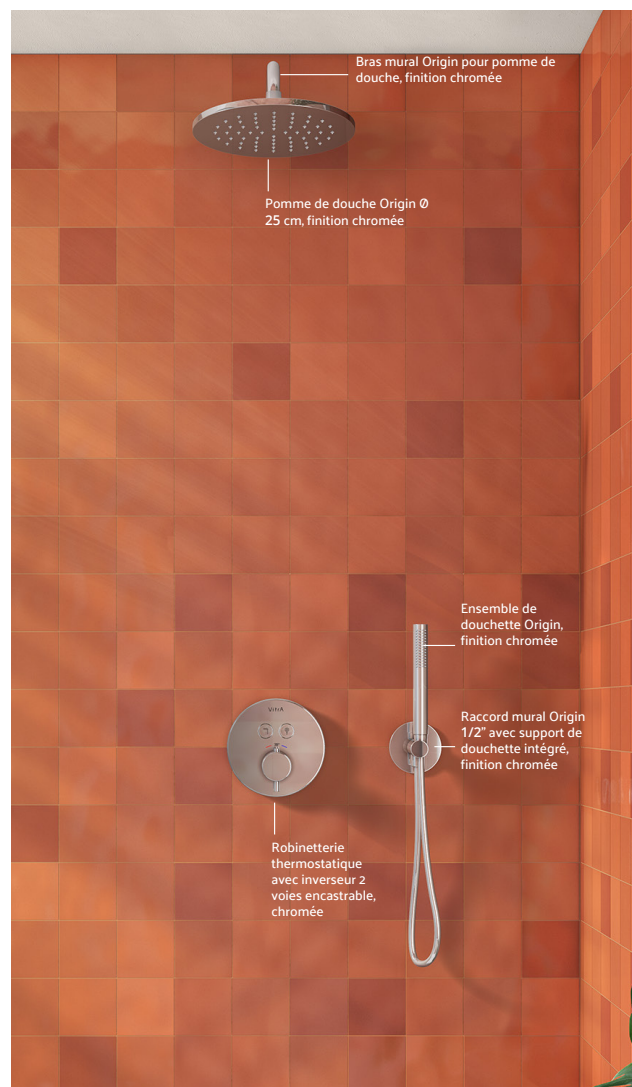

La V-Box : un montage encastré aux talents multiples