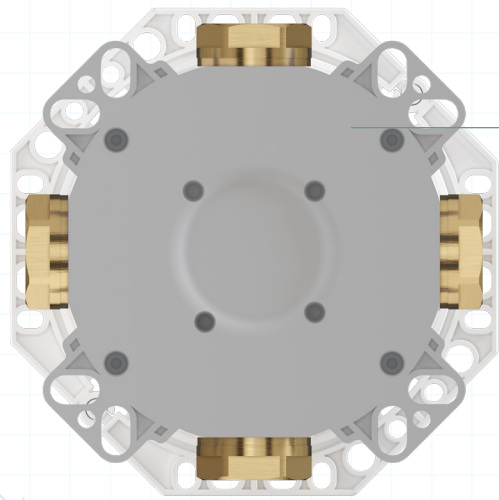

Des détails qui font la perfection de la V-Box

Contenu de la livraison : Boîtier V-Box avec fixation, protection étanche et protection antivibration