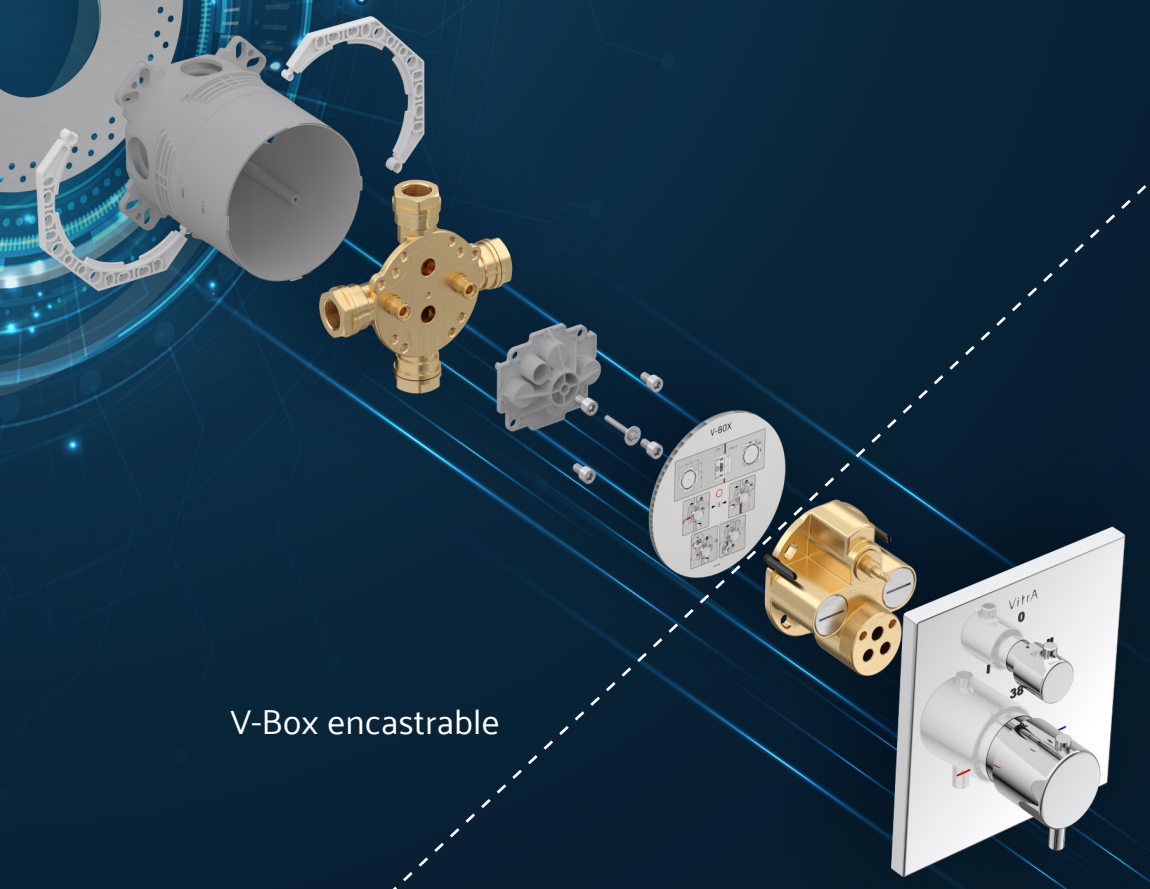

V-Box encastrable

Kit de montage

V-Box