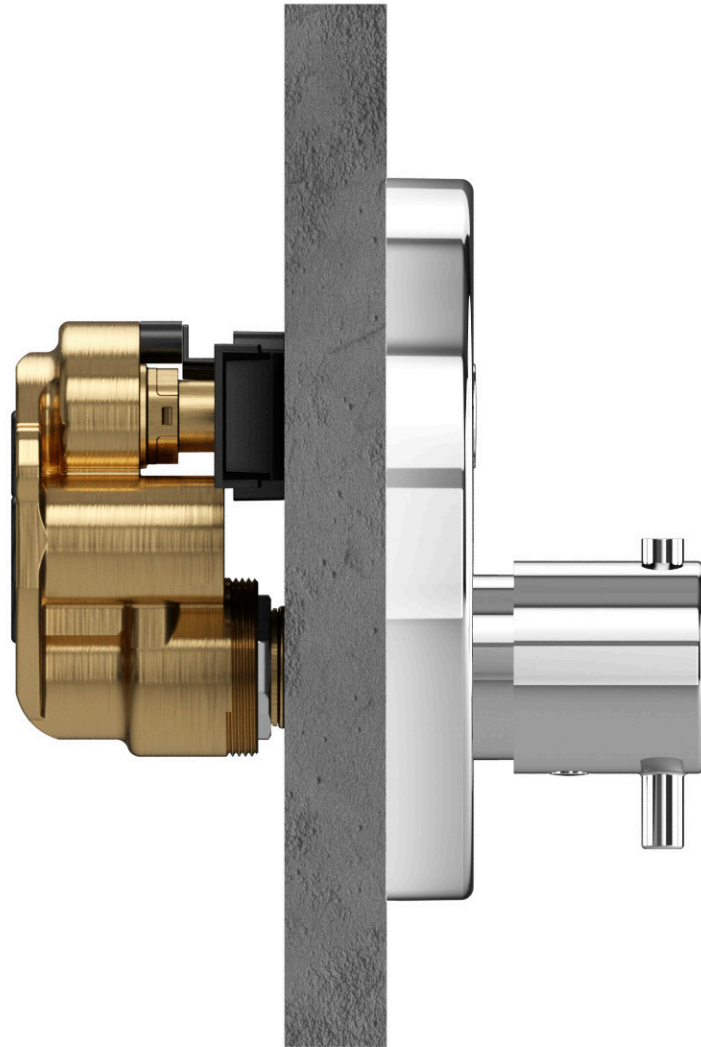

Kit de montage

Technologie Vitra : V-Box encastrable

- L'isolation phonique permet à la V-Box d'atteindre la classe de bruit 1 et répond ainsi à la norme DIN 4109 relative à l'insonorisation des bâtiments.
- Sa conception permet de l'installer rapidement et facilement dans n'importe quel mur ou cloison, qu'ils soient secs ou humides. Tout mur d'une épaisseur minimale de 77 mm convient à la V-Box.
- Elle tolère les erreurs de montage et peut être tournée de 3,5 degrés dans les deux directions, pour un réglage fin ultérieur de la partie apparente, même après l'installation de la V-Box.
- L'accès frontal évite de devoir démonter le boîtier pour accéder aux clapets anti-retour et aux réducteurs de bruit.
- Le boîtier de la V-Box possède une sécurité antifuite et est moulé en une seule pièce. Pendant l'installation, il est possible de vérifier s'il a été correctement installé et ne présente pas de fuites. La garniture d'étanchéité séparée assure une protection supplémentaire en bloquant l'humidité qui pourrait s'infiltrer de l'intérieur et par le mur.