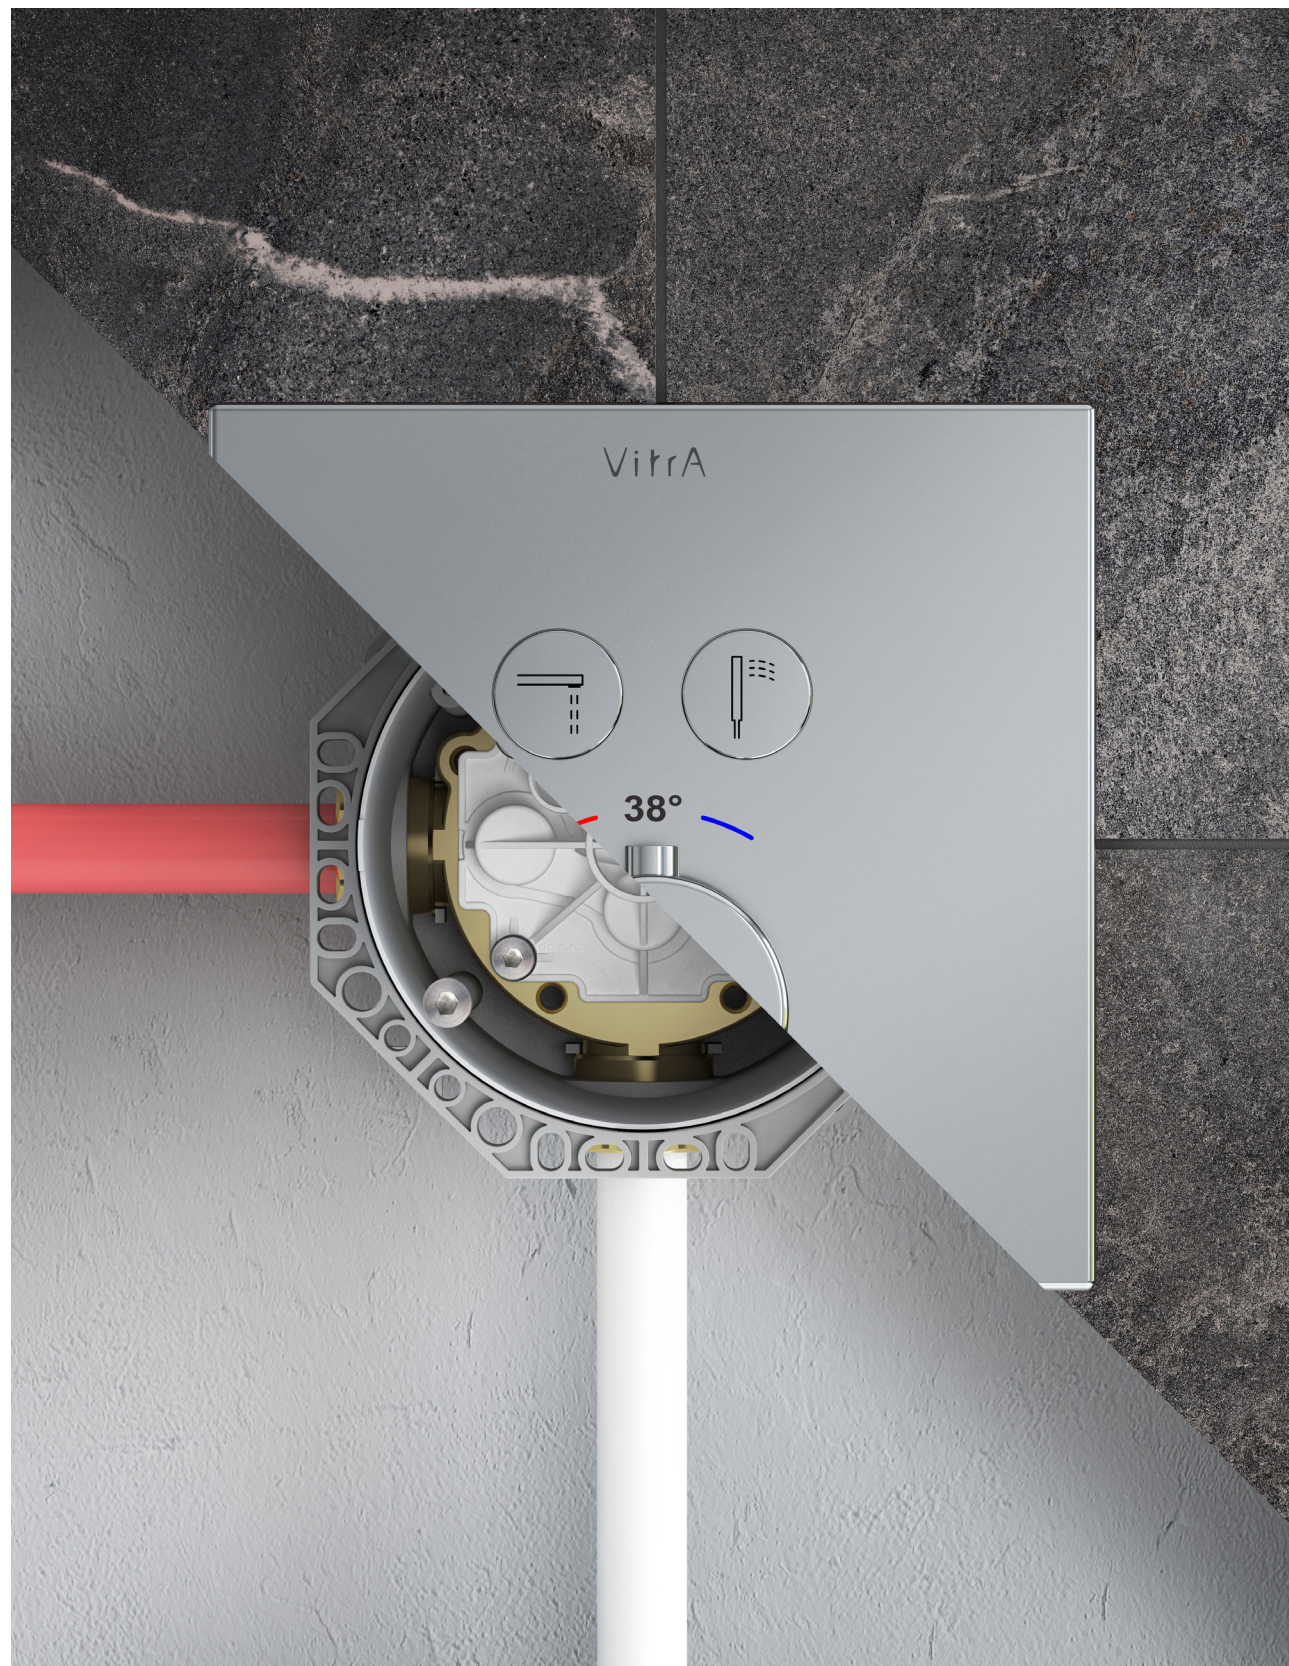

V-Box encastrable

Kit de montage

V-Box

V-Box : alliance du design et du fonctionnel

Forts d'une longue expérience mondiale et d'un processus d'amélioration continue, les designers et les ingénieurs de Vitra proposent des solutions intelligentes et durables pour votre salle de bains.

L'une de ces solutions est la V-Box, avec sa technique d'encastrement innovante et universelle, qui apporte esthétique et confort à votre salle de bains.

Kit de montage

V-Box encastrable

Kit de montage

AquaControl

AquaControl

Version thermostatique

Version thermostatique

Version mécanique

Version mécanique

Liberté totale de planification et de conception

La V-Box vous permet de disposer de plus d'espace dans la douche en dissimulant le boîtier de commande dans le mur. Elle est universellement compatible avec divers éléments de robinetterie de douche et encastrés de Vitra.

Une fois installée, la V-Box permet de remplacer facilement le robinet avec un nouveau design ou une nouvelle couleur, sans endommager le mur.

Multi-fit

Un minimum d'effort pour un maximum de confort

Comme le système dispose de deux sorties, l'eau peut être facilement dirigée vers la douchette à main ou la pomme de douche. Si vous souhaitez encore plus de confort, vous pouvez porter le nombre de sorties de douche à quatre en installant un inverseur supplémentaire.