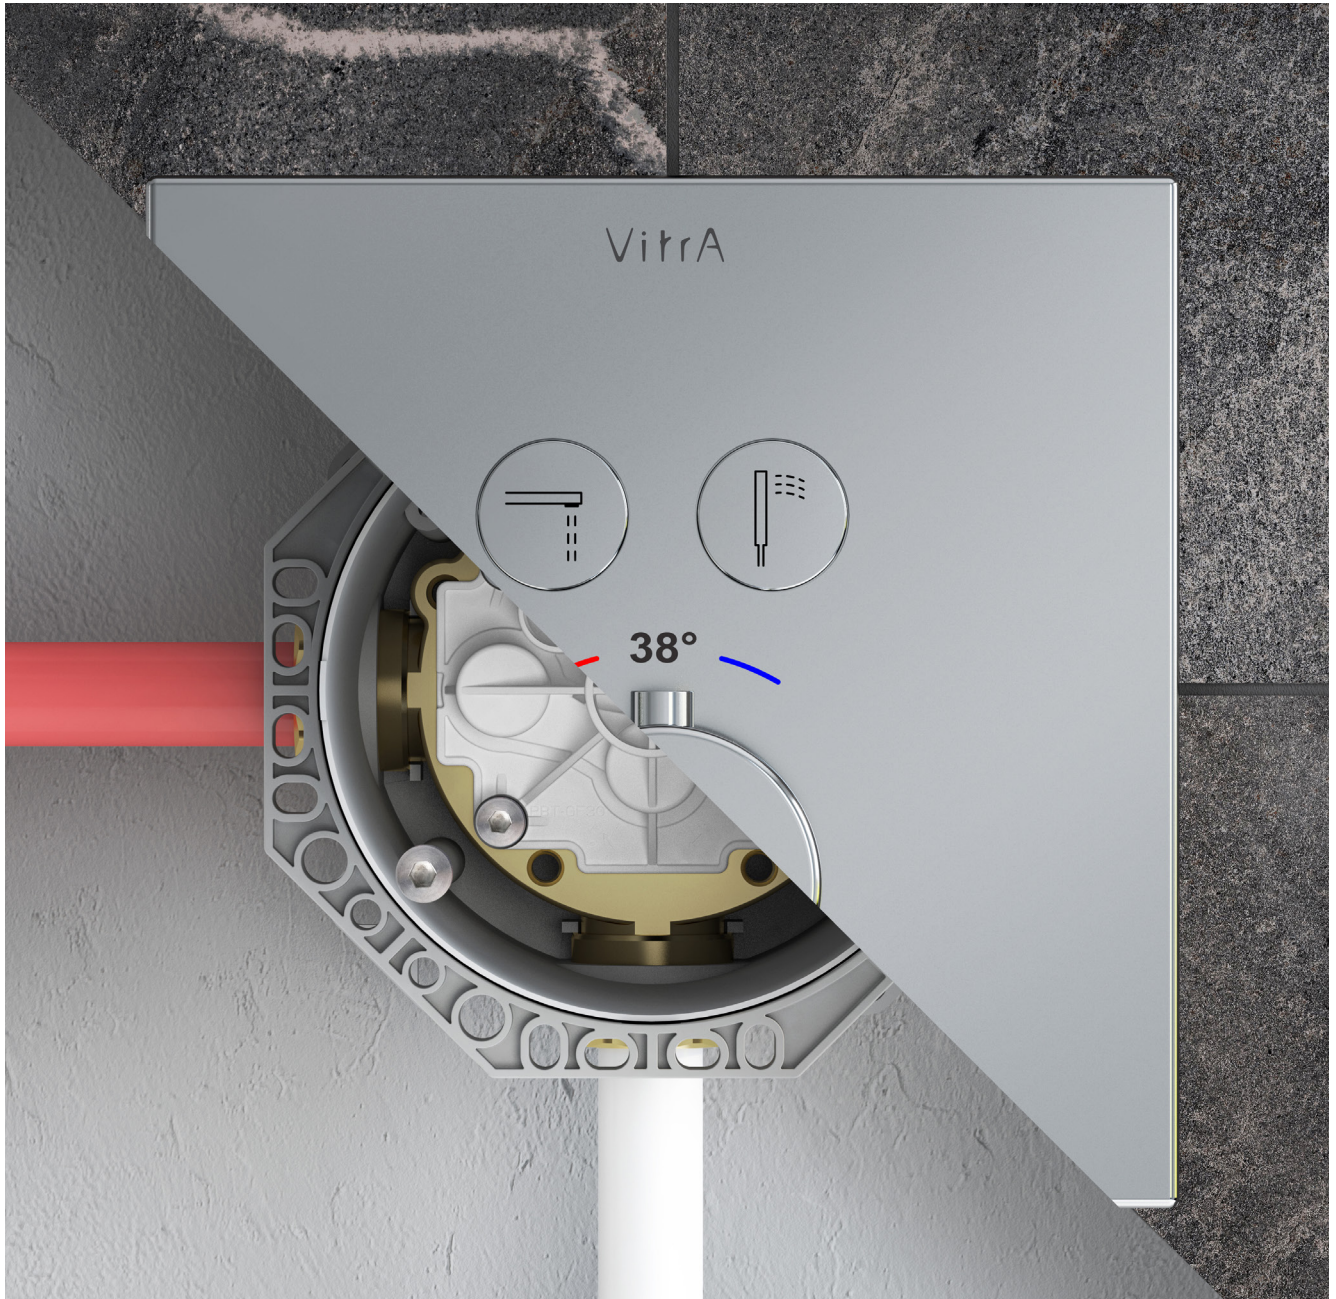

VitrA

V-Box encastrable

Plus flexible et plus facile à installer

VitrA

Le progrès dans la salle de bains.

La salle de bain complète

VitrA se concentre sur les besoins physiques et émotionnels des personnes et investit dans le design pour concevoir tous les éléments essentiels de la salle de bains.

AquaControl

Version thermostatique

Version thermostatique

Version mécanique

Version mécanique

Liberté totale de planification et de conception

La V-Box vous permet de disposer de plus d'espace dans la douche en dissimulant le boîtier de commande dans le mur. Elle est universellement compatible avec divers éléments de robinetterie de douche et encastrés de Vitra.

Une fois installée, la V-Box permet de remplacer facilement le robinet avec un nouveau design ou une nouvelle couleur, sans endommager le mur.

Multi-fit

Un minimum d'effort pour un maximum de confort

Comme le système dispose de deux sorties, l'eau peut être facilement dirigée vers la douchette à main ou la pomme de douche. Si vous souhaitez encore plus de confort, vous pouvez porter le nombre de sorties de douche à quatre en installant un inverseur supplémentaire.

*Disponible à partir de 2023

Un petit bouton qui facilite la vie

Grâce à des boutons ergonomiques et légèrement en relief, les thermostats encastrés AquaControl permettent une utilisation simple par simple pression sur un bouton, pour ouvrir ou fermer l'eau, ou alterner entre la douchette et la pomme de douche. Avec AquaControl, vous profiterez d'une expérience de douche intuitive et confortable.