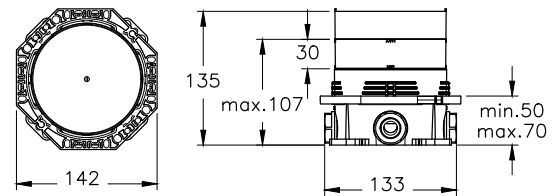

V-Box encastrable

A42806

- Kit de prémontage pour les kits de montage final de la robinetterie de baignoire/douche et des inverseurs 3 voies Origin, Root Round et Root Square
- 2 2 Raccords G 1/2" (chaud/froid)
- 1 Sortie douche G 1/2"
- 1 Sortie baignoire G 1/2"
- Support pour l'inverseur bain/douche