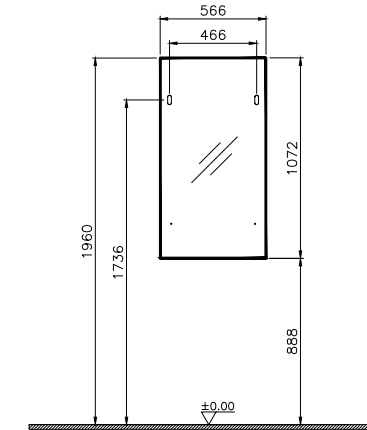

Miroir toute hauteur

Pack complet 120 cm 4 tiroirs, double vasque

62341 Miroir toute hauteur 60 cm

66099 Miroir toute hauteur 70 cm

62342 Miroir toute hauteur 80 cm

66112 Miroir toute hauteur 120 cm

Éclairage + miroir + meuble + plan + pieds