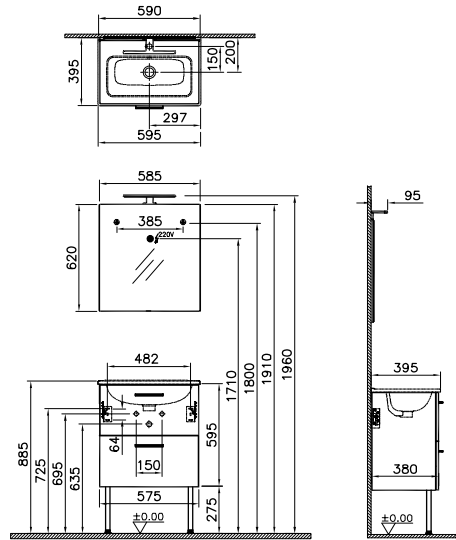

Pack complet 60 cm 2 tiroirs

Éclairage + miroir + meuble + plan + pieds

- 75071 Blanc brillant
- 75072 Cordoba
- 75073 Anthracite brillant
- 67261 Chêne doré

Meuble + plan + pieds

- 66106 Blanc brillant
- 66107 Cordoba
- 66108 Anthracite brillant
- 67270 Chêne doré

Packs compatibles avec miroir toute hauteur 62341