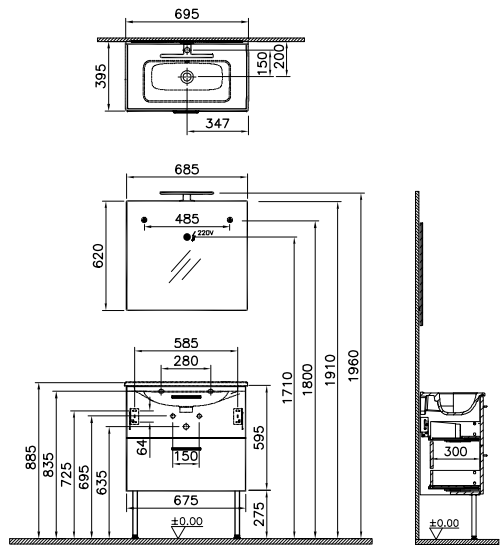

Pack complet 70 cm 2 tiroirs

Éclairage + miroir + meuble + plan + pieds

- 66100 Blanc brillant
- 66101 Cordoba
- 66102 Anthracite brillant
- 67262 Chêne doré

Meuble + plan + pieds

- 66103 Blanc brillant
- 66104 Cordoba
- 66105 Anthracite brillant
- 67271 Chêne doré

Packs compatibles avec miroir toute hauteur 66099