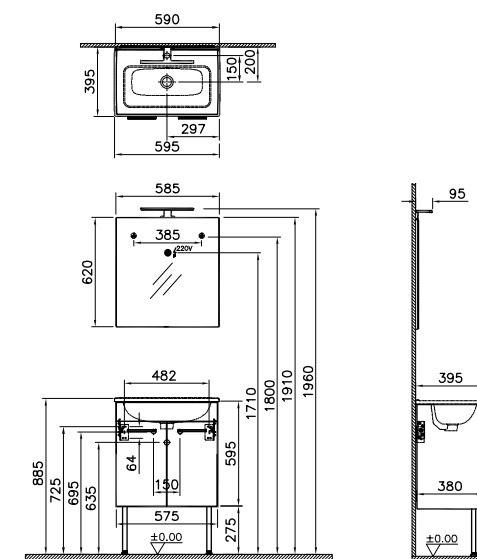

Pack complet 60 cm 2 portes

Éclairage + miroir + meuble + plan + pieds

- 75068 Blanc brillant
- 75069 Cordoba
- 75070 Anthracite brillant
- 67260 Chêne doré

Meuble + plan + pieds

- 67434 Blanc brillant
- 67435 Cordoba
- 67436 Anthracite brillant
- 67269 Chêne doré

Packs compatibles avec miroir toute hauteur 62341