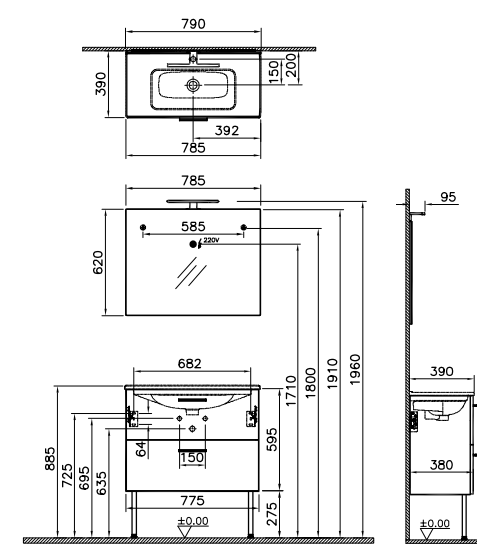

Pack complet 80 cm 2 tiroirs

Éclairage + miroir + meuble + plan + pieds

- 75075 Blanc brillant
- 75076 Cordoba
- 75077 Anthracite brillant
- 67267 Chêne doré

Meuble + plan + pieds

- 66109 Blanc brillant
- 66110 Cordoba
- 66111 Anthracite brillant
- 67273 Chêne doré

Packs compatibles avec miroir toute hauteur 62342