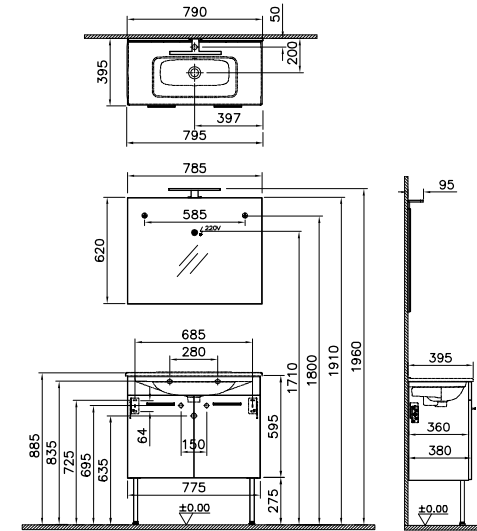

Pack complet 80 cm 2 portes

Éclairage + miroir + meuble + plan + pieds

- 67266 Blanc brillant
- 67264 Cordoba
- 67265 Anthracite brillant
- 67263 Chêne doré

Meuble + plan + pieds

- 67437 Blanc brillant
- 67438 Cordoba
- 67439 Anthracite brillant
- 67272 Chêne doré

Packs compatibles avec miroir toute hauteur 62342