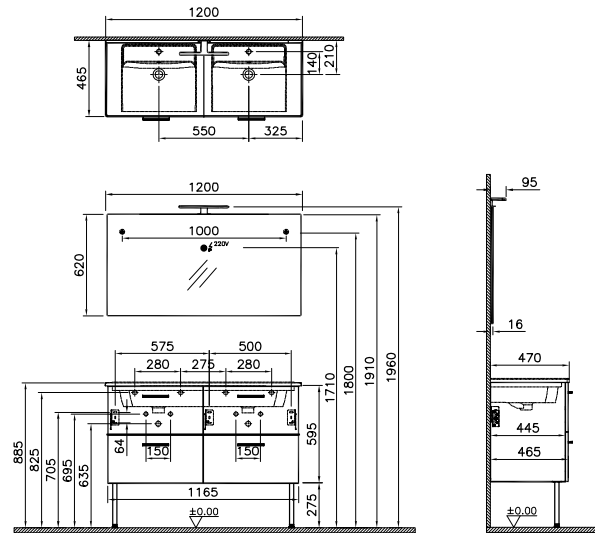

Miroir toute hauteur

Pack complet 120 cm 4 tiroirs, double vasque

62341 Miroir toute hauteur 60 cm

66099 Miroir toute hauteur 70 cm

62342 Miroir toute hauteur 80 cm

66112 Miroir toute hauteur 120 cm

Éclairage + miroir + meuble + plan + pieds