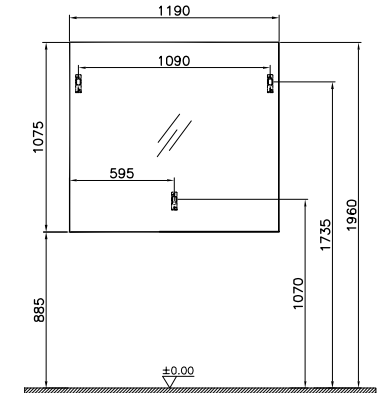

Miroir toute hauteur

Pack complet 120 cm 4 tiroirs, double vasque

62341 Miroir toute hauteur 60 cm

66099 Miroir toute hauteur 70 cm

62342 Miroir toute hauteur 80 cm

66112 Miroir toute hauteur 120 cm

Éclairage + miroir + meuble + plan + pieds