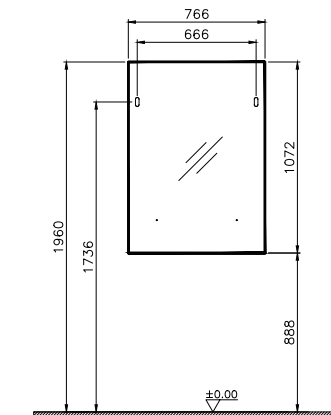

Miroir toute hauteur

Pack complet 120 cm 4 tiroirs, double vasque

62341 Miroir toute hauteur 60 cm

66099 Miroir toute hauteur 70 cm

62342 Miroir toute hauteur 80 cm

66112 Miroir toute hauteur 120 cm

Éclairage + miroir + meuble + plan + pieds