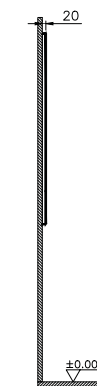

Miroir toute hauteur

Pack complet 120 cm 4 tiroirs, double vasque

62341 Miroir toute hauteur 60 cm

66099 Miroir toute hauteur 70 cm

62342 Miroir toute hauteur 80 cm

66112 Miroir toute hauteur 120 cm

Éclairage + miroir + meuble + plan + pieds