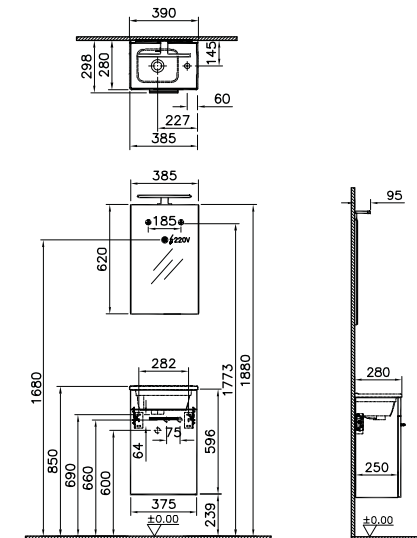

Pack complet 40 cm 1 porte

Éclairage + miroir + meuble + plan

- 75022 Blanc brillant
- 75064 Cordoba
- 75065 Anthracite brillant
- 67089 Chêne doré

Pack complet 60 cm 2 portes