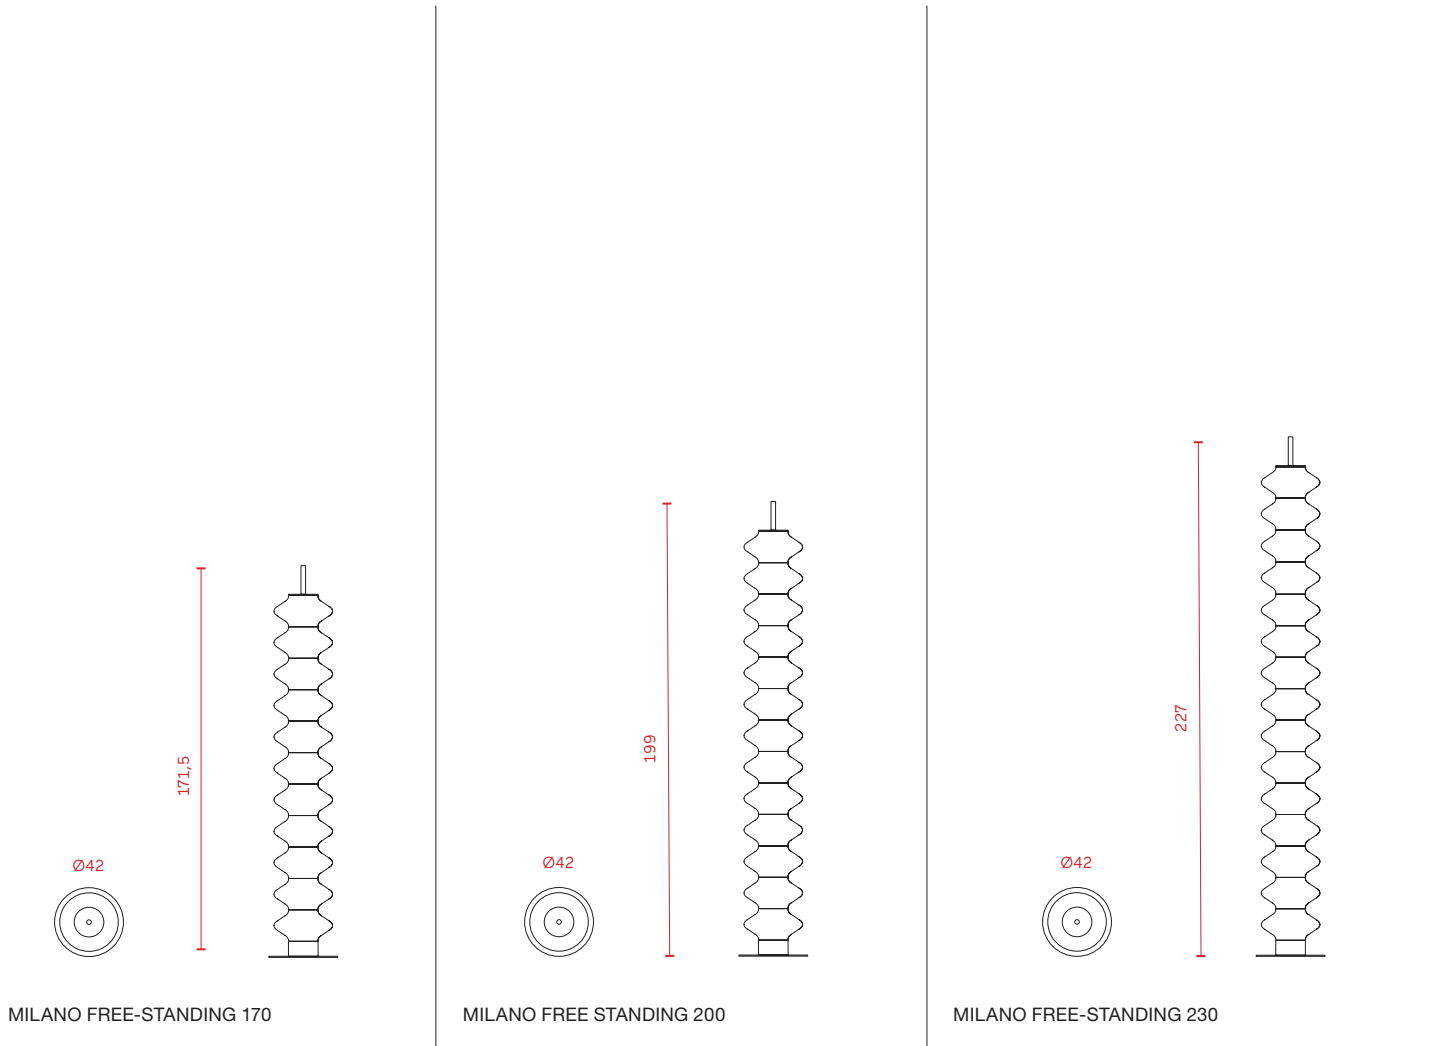

Milano Free-standing

DESIGN ANTONIA ASTORI E NICOLA DE PONTI

1000 W MAX

MATERIALE: ACCIAIO. SUPPORTO A BASAMENTO E PUNTALE SUPERIORE: ACCIAIO INOX.
MATERIAL: STEEL. BASE SUPPORT AND UPPER TIP: STAINLESS STEEL.
MATÉRIEL: ACIER. SUPPORT À EMBASE ET POINTE SUPÉRIEURE: ACIER INOX.
MATERIAL: STAHL. BODENSTÜTZE UND OBERE SPITZE: EDELSTAHL.
MATERIAL: ACERO. SOPORTE DE BASE Y PUNTAL SUPERIOR: ACERO INOXIDABLE.

● CAVO DI ALIMENTAZIONE: TESSUTO NERO
CONNECTION CABLE: BLACK COATING
CÂBLE DE RACCORDEMENT: REVÊTEMENT NOIR
ANSCHLUSSKABEL: SCHWARZE BESCHICHTUNG
CABLE DE CONEXIÓN: REVESTIMIENTO NEGRO

MILANO FREE-STANDING È DISPONIBILE IN TUTTI I COLORI DELLA GAMMA TUBES, PIÙ DI 260 DELLA SCALA RAL.
MILANO FREE-STANDING IS AVAILABLE IN ALL THE COLOURS OF THE TUBES RANGE, MORE THAN 260 RAL COLOURS.
MILANO FREE-STANDING EST AVAILE EN TOUTES LES COULEURS DE LA GAMME TUBES, PLUS DE 260 DU NUANCIER RAL.
MILANO FREE-STANDINGE IST IN ALLEN FARBEN VON TUBES ERHÄLTICH, ÜBER 260 RAL-FARBEN.
MILANO FREE-STANDING ESTÁ DISPONIBLE EN TODOS LOS COLORES DE LA GAMA TUBES, MÁS DE 260 DE LA TABLA DE COLORES RAL.

ART.	H	L	WATT	C0*	C1/C2/TRAS**	C3 **
MLN2#170BMELE	171,5	25,8	800	3.334,00€	3.667,00€	4.001,00€
MLN2#200BMELE	199,0	25,8	900	3.473,00€	3.820,00€	4.168,00€
MLN2#230BMELE	227,0	25,8	1000	3.616,00€	3.978,00€	4.339,00€

* BIANCO LUCIDO RAL 9010
GLOSSY PURE WHITE
BLANC BRILLANT
WEISS HOCHGLANZ
BLANCO BRILLANTE

** VEDI TABELLA COLORI TUBES
SEE THE OFFICIAL TUBES COLOUR CHART
VOIR TABLEAU COULEURS TUBES OFFICIEL
SIEHE TABELLE DER OFFIZIELLEN TUBES-FARBEN
VÉASE TABLA DE COLORES TUBES OFFICIAL