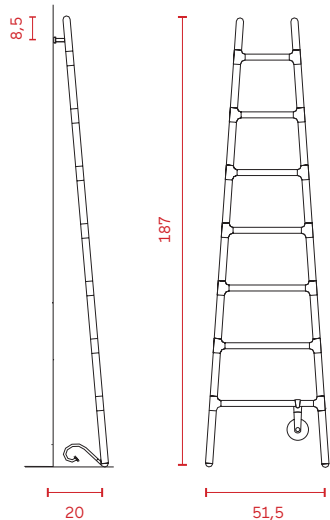

SCALETTA 185