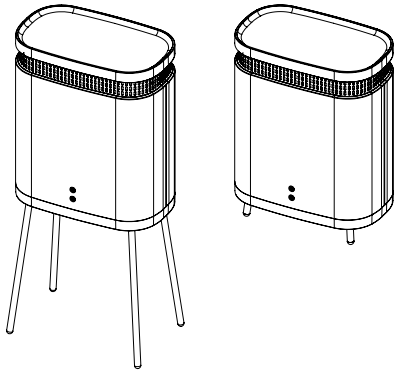

DUE SET DI PIEDINI CON ALTEZZE DIVERSE FORNITI DI SERIE.
TWO STANDARD SETS OF FEET WITH DIFFERENT HEIGHTS.
DEUX JEUX DE PIEDS DE DIFFÉRENTES HAUTEURS FOURNIS EN SÉRIE.
ZWEI FÜSSCHEN-KITS IN UNTERSCHIEDLICHEN HÖHEN, SERIENMÄSSIG GELIEFERT.
DOS SETS DE PATAS DE SERIE CON DIFERENTES ALTURAS.

CON PIEDINI BASSI
WITH LOW FEET
AVEC PIEDS BAS
MIT NIEDRIGEN FÜSSCHEN
CON PATAS BAJAS

CON PIEDINI ALTI
WITH HIGH FEET
AVEC PIEDS HAUTS
MIT HOHEN FÜSSCHEN
CON PATAS ALTAS

MATERIALE: POLIURETANO RIGIDO STRUTTURALE AD ALTA RESISTENZA MECCANICA.
MATERIAL: STRUCTURAL RIGID POLYURETHANE WITH HIGH MECHANICAL STRENGTH.
MATÉRIEL: POLYURÉTHANE RIGIDE STRUCTUREL À GRANDE RÉSISTANCE MÉCANIQUE.
MATERIAL: MECHANISCH HOCHFESTER POLYURETHAN-HARTSCHAUM.
MATERIAL: POLIURETANO RÍGIDO ESTRUCTURAL DE ALTA RESISTENCIA MECÁNICA.

GESTIONE DEL DISPOSITIVO MEDIANTE COMANDI TOUCH E/O APP MOBILE VIA WI-FI.
DEVICE MANAGEMENT THROUGH TOUCH CONTROLS AND/OR MOBILE APP VIA WI-FI.
GESTION DU DISPOSITIF AU MOYEN DE COMMANDES TOUCH ET/OU APPLI MOBILE VIA WI-FI.
STEUERUNG DER VORRICHTUNG PER TOUCH-BEDIENUNG UND/ODER ÜBER DIE MOBILE APP PER WI-FI.
GESTIÓN DEL DISPOSITIVO MEDIANTE MANDOS TOUCH Y/O APLICACIÓN MÓVIL VIA WI-FI.

IL DISPOSITIVO PERMETTE LA REGOLAZIONE DEL RISCALDAMENTO SU TRE LIVELLI DI POTENZA (DA 500 WATT AD UN MAX DI 1200 WATT)
ED È DOTATO DI DUE ULTERIORI FUNZIONI: LA PURIFICAZIONE DELL'ARIA E L'ELIMINAZIONE DEGLI ODORI, GRAZIE AD UN FILTRO AI CARBONI ATTIVI.
THE DEVICE IS DESIGNED TO HEAT TO THREE DIFFERENT POWER SETTINGS (FROM 500 WATTS TO A MAXIMUM OF 1200 WATTS)
AND PROVIDES TWO ADDITIONAL FUNCTIONS: AIR PURIFICATION AND ODOUR REMOVAL THANKS TO AN ACTIVATED CARBON FILTER.
LE DISPOSITIF PERMETT DE RÉGLER LE CHAUFFAGE SUR TROIS NIVEAUX DE PUISSANCE (DE 500 WATT À 1200 WATT MAX) ET EST DOTÉ DE DEUX AUTRES FONCTIONS:
LA PURIFICATION DE L'AIR ET L'ÉLIMINATION DES ODEURS GRÂCE À UN FILTRE AUX CHARBONS ACTIFS.
DIE VORRICHTUNG ERMÖGLICHT DAS REGULIEREN DER HEIZUNG AUF DREI LEISTUNGSSTUFEN (VON 500 WATT BIS HÖCHSTENS 1200 WATT)
UND VERFÜGT ÜBER ZWEI WEITERE FUNKTIONEN: DIE REINIGUNG DER LUFT UND DIE ENTFERNUNG SCHLECHTER GERÜCHE DANK EINES AKTIVKOHLEFILTERS.
EL DISPOSITIVO PERMITE REGULAR EL CALENTAMIENTO EN TRES NIVELES DE POTENCIA (DE 500 WATTS A UN MÁXIMO DE 1200 WATTS)
Y DISPONE DE OTRAS DOS FUNCIONES: LA PURIFICACIÓN DEL AIRE Y LA ELIMINACIÓN DE LOS OLORES GRACIAS A UN FILTRO DE CARBONES ACTIVOS.