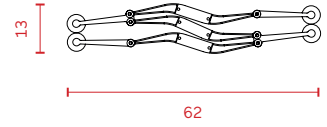

FREE-STANDING

APERTA
OPEN
OUVERT
OFFEN
ABIERTO

CHIUSA
CLOSE
FERMÉ
GESCHLOSSEN
CERRADO

LUNGHEZZA CAVO DEL MODELLO FREE-STANDING: 1,80M
CABLE LENGTH OF THE FREE-STANDING MODEL: 1,80M
LONGUEUR DE CÂBLE DU MODÈLE FREE-STANDING: 1,80M
KABELLÄNGE DES FREISTEHENDEN MODELLS: 1,80M
LONGITUD DEL CABLE DEL MODELO FREE-STANDING: 1,80M

FREE-STANDING TOTEM