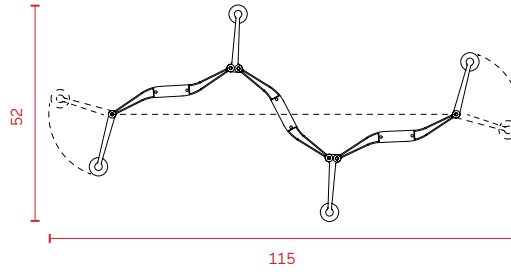

FREE-STANDING

APERTA
OPEN
OUVERT
OFFEN
ABIERTO

CHIUSA
CLOSE
FERMÉ
GESCHLOSSEN
CERRADO

LUNGHEZZA CAVO DEL MODELLO FREE-STANDING: 1,80M
CABLE LENGTH OF THE FREE-STANDING MODEL: 1,80M
LONGUEUR DE CÂBLE DU MODÈLE FREE-STANDING: 1,80M
KABELLÄNGE DES FREISTEHENDEN MODELLS: 1,80M
LONGITUD DEL CABLE DEL MODELO FREE-STANDING: 1,80M

FREE-STANDING TOTEM