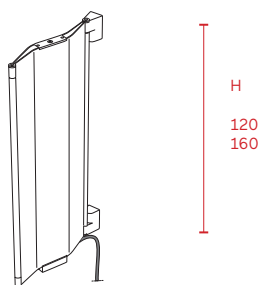

LUNGHEZZA CAVO DEL MODELLO A PARETE: 1M
CABLE LENGTH OF THE WALL MODEL: 1M
LONGUEUR DE CÂBLE DU MODÈLE MURAL: 1M
KABELLÄNGE DES WANDMODELLS: 1M
LONGITUD DEL CABLE DEL MODELO DE PARED: 1M

A PARETE – SINGOLO MODULO
WALL MOUNTED – SINGLE MODULE
MURAL – SIMPLE MODULE
EINZELGERÄT FÜR DIE WAND
DE PARED - UN SOLO MÓDULO

MATERIALE: ALLUMINIO
MATERIAL: ALUMINIUM
MATÉRIEL: ALUMINIUM
MATERIAL: ALUMINIUM
MATERIAL: ALUMINIO

GESTIONE DEL DISPOSITIVO MEDIANTE COMANDI TOUCH. REGOLAZIONE DEL RISCALDAMENTO ATTRAVERSO QUATTRO MODALITÀ DIFFERENTI: COMFORT CON TRE LIVELLI D'INTENSITÀ, BOOSTER 2H, TIMER 12 E TIMER 24. DEVICE MANAGEMENT THROUGH TOUCH CONTROLS. HEATING REGULATION THROUGH FOUR DIFFERENT MODES: COMFORT WITH THREE LEVELS OF INTENSITY, 2H BOOSTER, TIMER 12 AND TIMER 24. GESTION DU DISPOSITIF AU MOYEN DE COMMANDES TOUCH. RÉGLAGE DU CHAUFFAGE À TRAVERS QUATRE MODALITÉS DIFFÉRENTES: CONFORT AVEC TROIS NIVEAUX D'INTENSITÉ, BOOSTER 2H, TIMER 12 ET TIMER 24. DIE STEUERUNG DER VORRICHTUNG ERFOLGT PER TOUCH-BEDIENUNG. DIE HEIZFUNKTION WIRD AUF VIER VERSCHIEDENE ARTEN GEREGLT: KOMFORT MIT DREI INTENSITÄTSSTUFEN, 2H BOOSTER, TIMER 12 UND TIMER 24. GESTIÓN DEL DISPOSITIVO MEDIANTE MANDOS TOUCH. REGULACIÓN DEL CALENTAMIENTO MEDIANTE CUATRO MODALIDADES DIFERENTES: CONFORT CON TRES NIVELES DE INTENSIDAD, BOOSTER 2H, TEMPORIZADOR 12 Y TEMPORIZADOR 24.

	ART.	H	WATT	A*	B*	C*
ORIGAMI FREE-STANDING	ORGMF#0835...	83,5	600W	2.016,00€	2.218,00€	2.419,00€
	ORGMF#1035...	103,5	700W	2.128,00€	2.341,00€	2.554,00€
	ORGMF#1235...	123,5	850W	2.262,00€	2.488,00€	2.714,00€
	ORGMF#1635...	163,5	1200W	2.464,00€	2.710,00€	2.957,00€
ORIGAMI FREE-STANDING – TOTEM	ORGMT#1635...	163,5	1200W	2.968,00€	3.265,00€	3.562,00€
ORIGAMI A PARETE – SINGOLO MODULO	ORGMS#1200...	120,0	250W	997,00€	1.097,00€	1.196,00€
	ORGMS#1600...	160,0	400W	1.075,00€	1.183,00€	1.290,00€
ORIGAMI A PARETE – DOPPIO MODULO	ORGMD#1200...	120,0	550W	1.674,00€	1.841,00€	2.009,00€
	ORGMD#1600...	160,0	800W	1.786,00€	1.965,00€	2.143,00€

APPENDINO
HOOK
CROCHET
AUFHÄNGER
PERCHA

ART.	ZAORG#APCRS	ZAORG#APCRO	ZAORGC#AP..
FINITURA	CROMO SATINATO	CROMO LUCIDO	COLORE
FINISH	CHROME SATIN	CHROME GLOSSY	COLOR
FINITION	CHROME SATINÉ	CHROME BRILLANT	COULEUR
FEINBEARBEITUNGEN	SATINIERTCHROM	GLANZCHROM	FARBE
ACABADO	CROMO SATINADO	CROMO BRILLANTE	COLOR
	95,00€	95,00€	90,00€