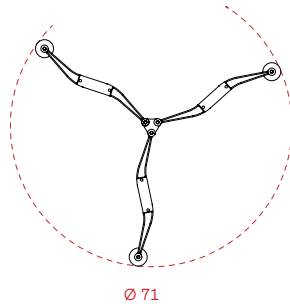

LUNGHEZZA CAVO DEL MODELLO FREE-STANDING: 1,80M
CABLE LENGTH OF THE FREE-STANDING MODEL: 1,80M
LONGUEUR DE CÂBLE DU MODÈLE FREE-STANDING: 1,80M
KABELLÄNGE DES FREISTEHENDEN MODELLS: 1,80M
LONGITUD DEL CABLE DEL MODELO FREE-STANDING: 1,80M