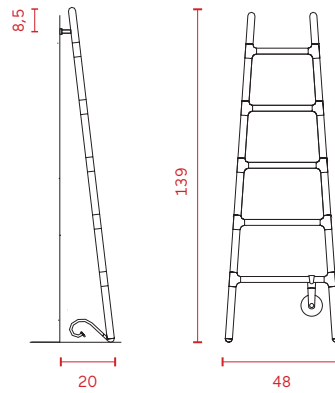

SCALETTA 140