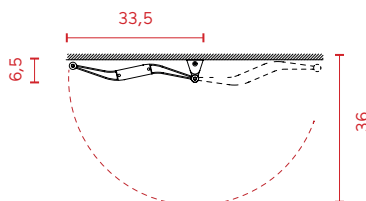

LUNGHEZZA CAVO DEL MODELLO A PARETE: 1M
CABLE LENGTH OF THE WALL MODEL: 1M
LONGUEUR DE CÂBLE DU MODÈLE MURAL: 1M
KABELLÄNGE DES WANDMODELLS: 1M
LONGITUD DEL CABLE DEL MODELO DE PARED: 1M

A PARETE – SINGOLO MODULO
WALL MOUNTED – SINGLE MODULE
MURAL – SIMPLE MODULE
EINZELGERÄT FÜR DIE WAND
DE PARED - UN SOLO MÓDULO

MATERIALE: ALLUMINIO
MATERIAL: ALUMINIUM
MATÉRIEL: ALUMINIUM
MATERIAL: ALUMINIUM
MATERIAL: ALUMINIO

GESTIONE DEL DISPOSITIVO MEDIANTE COMANDI TOUCH. REGOLAZIONE DEL RISCALDAMENTO ATTRAVERSO QUATTRO MODALITÀ DIFFERENTI: COMFORT CON TRE LIVELLI D'INTENSITÀ, BOOSTER 2H, TIMER 12 E TIMER 24. DEVICE MANAGEMENT THROUGH TOUCH CONTROLS. HEATING REGULATION THROUGH FOUR DIFFERENT MODES: COMFORT WITH THREE LEVELS OF INTENSITY, 2H BOOSTER, TIMER 12 AND TIMER 24. GESTION DU DISPOSITIF AU MOYEN DE COMMANDES TOUCH. RÉGLAGE DU CHAUFFAGE À TRAVERS QUATRE MODALITÉS DIFFÉRENTES: CONFORT AVEC TROIS NIVEAUX D'INTENSITÉ, BOOSTER 2H, TIMER 12 ET TIMER 24. DIE STEUERUNG DER VORRICHTUNG ERFOLGT PER TOUCH-BEDIENUNG. DIE HEIZFUNKTION WIRD AUF VIER VERSCHIEDENE ARTEN GEREGLT: KOMFORT MIT DREI INTENSITÄTSSTUFEN, 2H BOOSTER, TIMER 12 UND TIMER 24. GESTIÓN DEL DISPOSITIVO MEDIANTE MANDOS TOUCH. REGULACIÓN DEL CALENTAMIENTO MEDIANTE CUATRO MODALIDADES DIFERENTES: CONFORT CON TRES NIVELES DE INTENSIDAD, BOOSTER 2H, TEMPORIZADOR 12 Y TEMPORIZADOR 24.

	ART.	H	WATT	A*	B*	C*
ORIGAMI FREE-STANDING	ORGMF#0835...	83,5	600W	2.016,00€	2.218,00€	2.419,00€
	ORGMF#1035...	103,5	700W	2.128,00€	2.341,00€	2.554,00€
	ORGMF#1235...	123,5	850W	2.262,00€	2.488,00€	2.714,00€
	ORGMF#1635...	163,5	1200W	2.464,00€	2.710,00€	2.957,00€
ORIGAMI FREE-STANDING – TOTEM	ORGMT#1635...	163,5	1200W	2.968,00€	3.265,00€	3.562,00€
ORIGAMI A PARETE – SINGOLO MODULO	ORGMS#1200...	120,0	250W	997,00€	1.097,00€	1.196,00€
	ORGMS#1600...	160,0	400W	1.075,00€	1.183,00€	1.290,00€
ORIGAMI A PARETE – DOPPIO MODULO	ORGMD#1200...	120,0	550W	1.674,00€	1.841,00€	2.009,00€
	ORGMD#1600...	160,0	800W	1.786,00€	1.965,00€	2.143,00€

APPENDINO
HOOK
CROCHET
AUFHÄNGER
PERCHA

ART.	ZAORG#APCRS	ZAORG#APCRO	ZAORGC#AP..
FINITURA	CROMO SATINATO	CROMO LUCIDO	COLORE
FINISH	CHROME SATIN	CHROME GLOSSY	COLOR
FINITION	CHROME SATINÉ	CHROME BRILLANT	COULEUR
FEINBEARBEITUNGEN	SATINIERTCHROM	GLANZCHROM	FARBE
ACABADO	CROMO SATINADO	CROMO BRILLANTE	COLOR
	95,00€	95,00€	90,00€