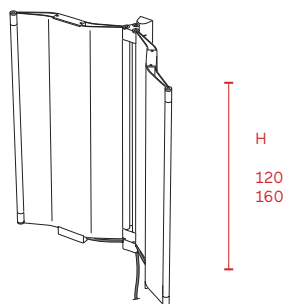

A PARETE – DOPPIO MODULO
WALL MOUNTED – DOUBLE MODULE
MURAL – DOUBLE MODULE
DOPPELTGERÄT FÜR DIE WAND
DE PARED – MÓDULO DOBLE

APERTA
OPEN
OUVERT
OFFEN
ABIERTO

CHIUSA
CLOSE
FERMÉ
GESCHLOSSEN
CERRADO