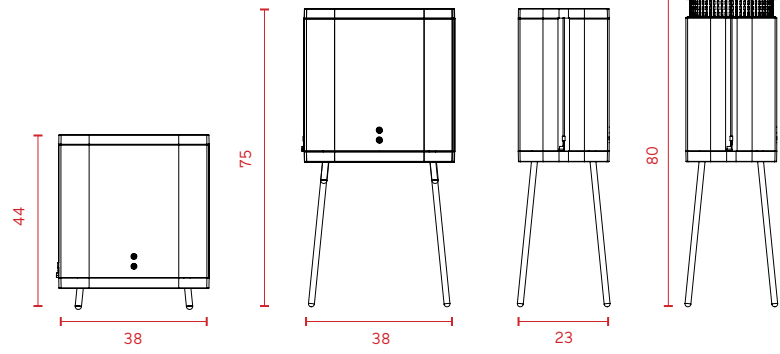

DUE SET DI PIEDINI CON ALTEZZE DIVERSE FORNITI DI SERIE.
TWO STANDARD SETS OF FEET WITH DIFFERENT HEIGHTS.
DEUX JEUX DE PIEDS DE DIFFÉRENTES HAUTEURS FOURNIS EN SÉRIE.
ZWEI FÜSSCHEN-KITS IN UNTERSCHIEDLICHEN HÖHEN, SERIENMÄSSIG GELIEFERT.
DOS SETS DE PATAS DE SERIE CON DIFERENTES ALTURAS.

CON PIEDINI BASSI
WITH LOW FEET
AVEC PIEDS BAS
MIT NIEDRIGEN FÜSSCHEN
CON PATAS BAJAS

CON PIEDINI ALTI
WITH HIGH FEET
AVEC PIEDS HAUTS
MIT HOHEN FÜSSCHEN
CON PATAS ALTAS

MATERIALE: POLIURETANO RIGIDO STRUTTURALE AD ALTA RESISTENZA MECCANICA.
MATERIAL: STRUCTURAL RIGID POLYURETHANE WITH HIGH MECHANICAL STRENGTH.
MATÉRIEL: POLYURÉTHANE RIGIDE STRUCTUREL À GRANDE RÉSISTANCE MÉCANIQUE.
MATERIAL: MECHANISCH HOCHFESTER POLYURETHAN-HARTSCHAUM.
MATERIAL: POLIURETANO RÍGIDO ESTRUCTURAL DE ALTA RESISTENCIA MECÁNICA.

GESTIONE DEL DISPOSITIVO MEDIANTE COMANDI TOUCH E/O APP MOBILE VIA WI-FI.
DEVICE MANAGEMENT THROUGH TOUCH CONTROLS AND/OR MOBILE APP VIA WI-FI.
GESTION DU DISPOSITIF AU MOYEN DE COMMANDES TOUCH ET/OU APPLI MOBILE VIA WI-FI.
STEUERUNG DER VORRICHTUNG PER TOUCH-BEDIENUNG UND/ODER ÜBER DIE MOBILE APP PER WI-FI.
GESTIÓN DEL DISPOSITIVO MEDIANTE MANDOS TOUCH Y/O APLICACIÓN MÓVIL VIA WI-FI.

IL DISPOSITIVO PERMETTE LA REGOLAZIONE DEL RISCALDAMENTO SU TRE LIVELLI DI POTENZA (DA 500 WATT AD UN MAX DI 1200 WATT)
ED È DOTATO DI DUE ULTERIORI FUNZIONI: LA PURIFICAZIONE DELL'ARIA E L'ELIMINAZIONE DEGLI ODORI, GRAZIE AD UN FILTRO AI CARBONI ATTIVI.
THE DEVICE IS DESIGNED TO HEAT TO THREE DIFFERENT POWER SETTINGS (FROM 500 WATTS TO A MAXIMUM OF 1200 WATTS)
AND PROVIDES TWO ADDITIONAL FUNCTIONS: AIR PURIFICATION AND ODOUR REMOVAL THANKS TO AN ACTIVATED CARBON FILTER.
LE DISPOSITIF PERMETT DE RÉGLER LE CHAUFFAGE SUR TROIS NIVEAUX DE PUISSANCE (DE 500 WATT À 1200 WATT MAX) ET EST DOTÉ DE DEUX AUTRES FONCTIONS:
LA PURIFICATION DE L'AIR ET L'ÉLIMINATION DES ODEURS GRÂCE À UN FILTRE AUX CHARBONS ACTIFS.
DIE VORRICHTUNG ERMÖGLICHT DAS REGULIEREN DER HEIZUNG AUF DREI LEISTUNGSSTUFEN (VON 500 WATT BIS HÖCHSTENS 1200 WATT)
UND VERFÜGT ÜBER ZWEI WEITERE FUNKTIONEN: DIE REINIGUNG DER LUFT UND DIE ENTFERNUNG SCHLECHTER GERÜCHE DANK EINES AKTIVKOHLEFILTERS.
EL DISPOSITIVO PERMITE REGULAR EL CALENTAMIENTO EN TRES NIVELES DE POTENCIA (DE 500 WATTS A UN MÁXIMO DE 1200 WATTS)
Y DISPONE DE OTRAS DOS FUNCIONES: LA PURIFICACIÓN DEL AIRE Y LA ELIMINACIÓN DE LOS OLORES GRACIAS A UN FILTRO DE CARBONES ACTIVOS.