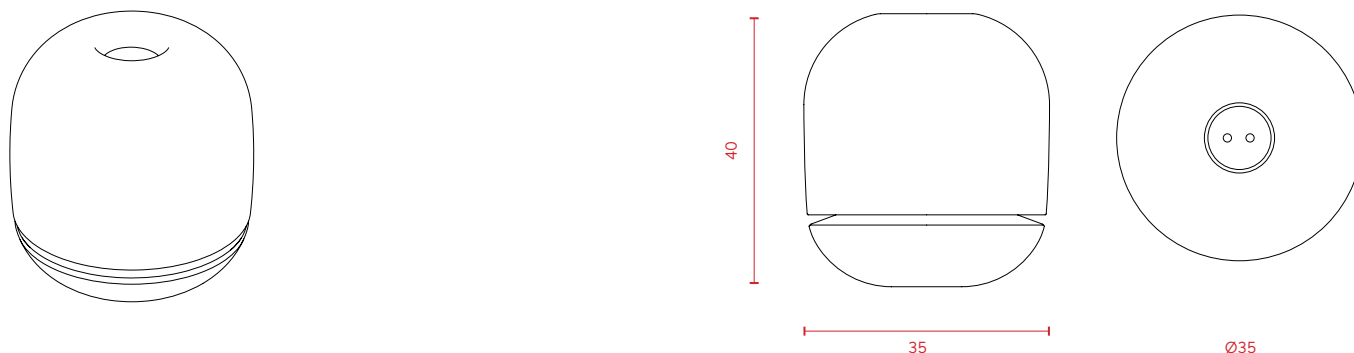

MISURE IN CM
MEASURES IN CM
MESURES EN CM
ZENTIMETERMASS
MEDIDAS EN CM

MATERIALE: POLIURETANO RIGIDO STRUTTURALE AD ALTA RESISTENZA MECCANICA.
 MATERIAL: STRUCTURAL RIGID POLYURETHANE WITH HIGH MECHANICAL STRENGTH.
 MATÉRIEL: POLYURÉTHANE RIGIDE STRUCTUREL À GRANDE RÉSISTANCE MÉCANIQUE.
 MATERIAL: MECHANISCH HOCHFESTER POLYURETHAN-HARTSCHAUM.
 MATERIAL: POLIURETANO RÍGIDO ESTRUCTURAL DE ALTA RESISTENCIA MECÁNICA.