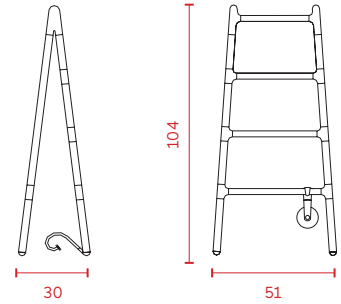

SCALETTA 185

SCALETTA 140

SCALETTA FREE-STANDING

MATERIALE: ALLUMINIO
MATERIAL: ALUMINIUM
MATÉRIEL: ALUMINIUM
MATERIAL: ALUMINIUM
MATERIAL: ALUMINIO

SCALETTA È DOTATA DI CARRUCOLA PER L'AVVOLGIMENTO DEL CAVO ELETTRICO.
SCALETTA IS EQUIPPED WITH A PULLEY FOR HOUSING THE ELECTRIC CABLE.
SCALETTA EST DOTÉE DE POULIE POUR LE LOGEMENT DU CÂBLE ÉLECTRIQUE.
SCALETTA IST ZUR UNTERBRINGUNG DES STROMKABELS MIT EINER KABELROLLE AUSGESTATTET.
SCALETTA CUENTA CON POLEA PARA EL ALOJAMIENTO DEL CABLE ELÉCTRICO.