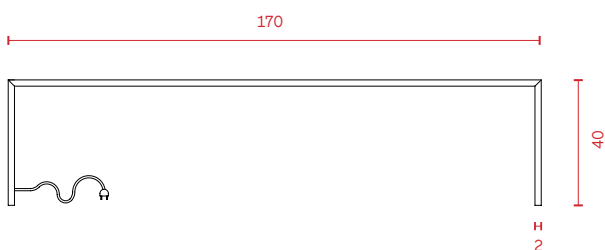

SQUARE BENCH 170

MATERIALE: ALLUMINIO E ACCIAIO
MATERIAL: ALUMINIUM AND STEEL
MATÉRIEL: ALUMINIUM ET ACIER
MATERIAL: ALUMINIUM UND STAHL
MATERIAL: ALUMINIO Y ACERO

CAVO DI ALIMENTAZIONE: BIANCO
CONNECTION CABLE: WHITE
CÂBLE DE RACCORDEMENT: BLANC
ANSCHLUSSKABEL: WEISS
CABLE DE CONEXIÓN: BLANCO

SQUARE BENCH È DISPONIBILE IN TUTTI I COLORI DELLA GAMMA TUBES, PIÙ DI 260 DELLA SCALA RAL.
SQUARE BENCH IS AVAILABLE IN ALL THE COLOURS OF THE TUBES RANGE, MORE THAN 260 RAL COLOURS.
SQUARE BENCH EST AVAILABLE EN TOUTES LES COULEURS DE LA GAMME TUBES, PLUS DE 260 DU NUANCIER RAL.
SQUARE BENCH IST IN ALLEN FARBEN VON TUBES ERHÄLTICH, ÜBER 260 RAL-FARBEN.
SQUARE BENCH ESTÁ DISPONIBLE EN TODOS LOS COLORES DE LA GAMA TUBES, MÁS DE 260 DE LA TABLA DE COLORES RAL.

ART.	H	L	W	WATT	C0*	C1/C2**	C3**
SQB#120	40,0	120,0	35,0	55	1.105,00€	1.216,00€	1.326,00€
SQB#170	40,0	170,0	35,0	80	1.335,00€	1.469,00€	1.602,00€

* BIANCO LUCIDO RAL 9010
GLOSSY PURE WHITE
BLANC BRILLANT
WEISS HOCHGLANZ
BLANCO BRILLANTE

** VEDI TABELLA COLORI TUBES
SEE THE OFFICIAL TUBES COLOUR CHART
VOIR TABLEAU COULEURS TUBES OFFICIEL
SIEHE TABELLE DER OFFIZIELLEN TUBES-FARBEN
VÉASE TABLA DE COLORES TUBES OFFICIAL