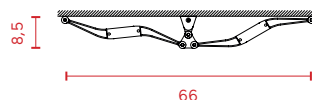

A PARETE – DOPPIO MODULO
WALL MOUNTED – DOUBLE MODULE
MURAL – DOUBLE MODULE
DOPPELTGERÄT FÜR DIE WAND
DE PARED – MÓDULO DOBLE

APERTA
OPEN
OUVERT
OFFEN
ABIERTO

CHIUSA
CLOSE
FERMÉ
GESCHLOSSEN
CERRADO