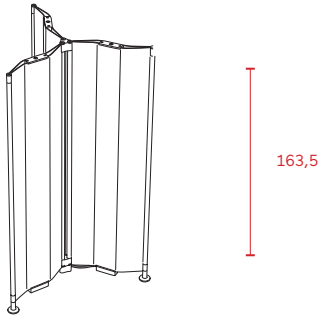

LUNGHEZZA CAVO DEL MODELLO FREE-STANDING: 1,80M
CABLE LENGTH OF THE FREE-STANDING MODEL: 1,80M
LONGUEUR DE CÂBLE DU MODÈLE FREE-STANDING: 1,80M
KABELLÄNGE DES FREISTEHENDEN MODELLS: 1,80M
LONGITUD DEL CABLE DEL MODELO FREE-STANDING: 1,80M