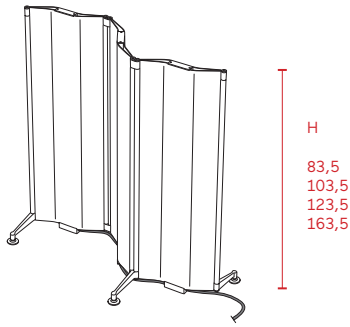

FREE-STANDING

APERTA
OPEN
OUVERT
OFFEN
ABIERTO

CHIUSA
CLOSE
FERMÉ
GESCHLOSSEN
CERRADO

LUNGHEZZA CAVO DEL MODELLO FREE-STANDING: 1,80M
CABLE LENGTH OF THE FREE-STANDING MODEL: 1,80M
LONGUEUR DE CÂBLE DU MODÈLE FREE-STANDING: 1,80M
KABELLÄNGE DES FREISTEHENDEN MODELLS: 1,80M
LONGITUD DEL CABLE DEL MODELO FREE-STANDING: 1,80M

FREE-STANDING TOTEM