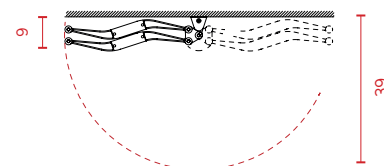

A PARETE – DOPPIO MODULO
WALL MOUNTED – DOUBLE MODULE
MURAL – DOUBLE MODULE
DOPPELTGERÄT FÜR DIE WAND
DE PARED – MÓDULO DOBLE

APERTA
OPEN
OUVERT
OFFEN
ABIERTO

CHIUSA
CLOSE
FERMÉ
GESCHLOSSEN
CERRADO